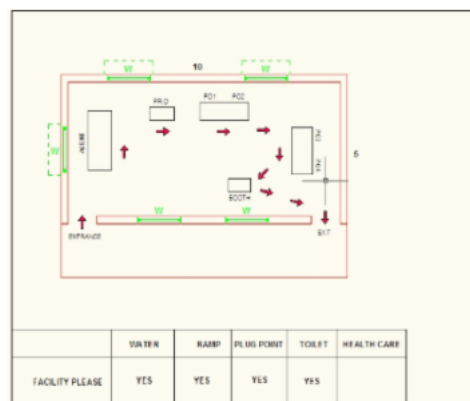

নির্বাচক নিবন্ধন আধিকারিকের স্বাক্ষর

Nazri Naksha

Google Map View

Polling Station Building Front View

Polling Station Front View

Cad View

Key MAP View

বিধানসভা নির্বাচনক্ষেত্রের নং, নাম : 210-নন্দীগ্রাম  
ভাগ নং, নাম : 1-ভেটুরিয়া উত্তর পশ্চিম পল্লী