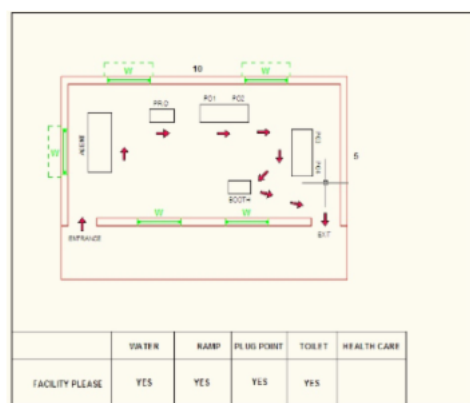

নির্বাচক নিবন্ধন আধিকারিকের স্বাক্ষর

Nazri Naksha

Google Map View

Polling Station Building Front View

Polling Station Front View

Cad View

Key MAP View

বিধানসভা নির্বাচনক্ষেত্রের নং, নাম : 210-নন্দীগ্রাম  
ভাগ নং, নাম : 1-ভেটুরিয়া দক্ষিন মধ্য পল্লী