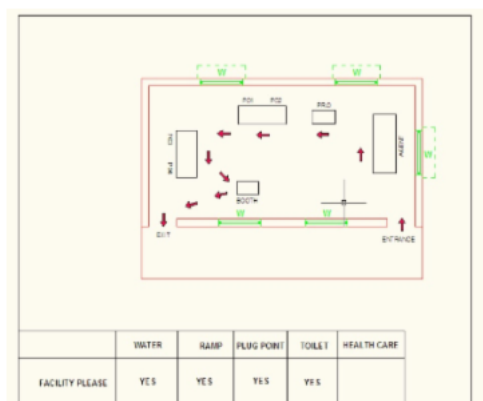

নির্বাচক নিবন্ধন আধিকারিকের স্বাক্ষর

Nazri Naksha

Google Map View

Polling Station Building Front View

Polling Station Front View

Cad View

Key MAP View

বিধানসভা নির্বাচনক্ষেত্রের নং, নাম : 210-নন্দীগ্রাম  
ভাগ নং, নাম : 1-খোদামবাড়ী দক্ষিণ উত্তর পাড়া