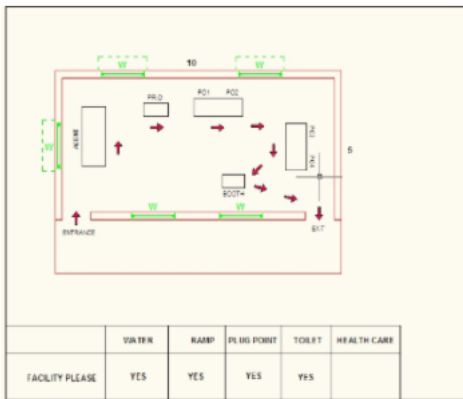

নির্বাচক নিবন্ধন আধিকারিকের স্বাক্ষর

Nazri Naksha

Google Map View

Polling Station Building Front View

Polling Station Front View

Cad View

Key MAP View

1 নাম : সেক মুরসেলীম পিতার নাম: সেক জব্বার বাড়ির নং : n0219 বয়স : 37 লিঙ্গ : পুরুষ	WZI1400746 ফটো উপলব্ধ	2 নাম : আব্দুস সালাম খাঁ পিতার নাম: সাইবুল ইসলাম খাঁ বাড়ির নং : এন0222 বয়স : 37 লিঙ্গ : পুরুষ	WZI0494476 ফটো উপলব্ধ	3 নাম : সেক জয়নাল আবেদিন পিতার নাম: সেক খুরশেদ বাড়ির নং : n0227 বয়স : 66 লিঙ্গ : পুরুষ	WZI2516995 ফটো উপলব্ধ
4 নাম : সেক রুহুল আমিন পিতার নাম: সেক জয়নাল আবেদিন বাড়ির নং : n0227 বয়স : 30 লিঙ্গ : পুরুষ	WZI1807619 ফটো উপলব্ধ	5 নাম : সেক আবুল বাসার পিতার নাম: সেক জয়নাল আবেদিন বাড়ির নং : n0228 বয়স : 35 লিঙ্গ : পুরুষ	WZI1318161 ফটো উপলব্ধ	6 নাম : আসিমা খাতুন বিবি স্বামীর নাম: সেক আবুল বাসার বাড়ির নং : n0228 বয়স : 30 লিঙ্গ : মহিলা	WZI1807627 ফটো উপলব্ধ
7 নাম : মালেকা খাতুন পিতার নাম: জবেদ বাড়ির নং : n0230 বয়স : 65 লিঙ্গ : মহিলা	WB/30/206/264592 ফটো উপলব্ধ	8 নাম : আকবর আলি খাঁন মায়ের নাম: হামেদা বিবি বাড়ির নং : n0235 বয়স : 43 লিঙ্গ : পুরুষ	WZI1319292 ফটো উপলব্ধ	9 নাম : বেহলাল আলি খাঁন পিতার নাম: জাকির হোসেন খাঁ বাড়ির নং : n0238 বয়স : 37 লিঙ্গ : পুরুষ	WZI1319300 ফটো উপলব্ধ
10 নাম : রাবেয়া বিবি স্বামীর নাম: জানআলি বাড়ির নং : n0025 বয়স : 56 লিঙ্গ : মহিলা	WB/30/206/270011 ফটো উপলব্ধ	11 নাম : মনসুরা বিবি স্বামীর নাম: জেহের বাড়ির নং : n0025 বয়স : 54 লিঙ্গ : মহিলা	WB/30/206/270023 ফটো উপলব্ধ	12 নাম : সেক জামাল পিতার নাম: সাহাদত বাড়ির নং : n0025 বয়স : 39 লিঙ্গ : পুরুষ	CMF2624674 ফটো উপলব্ধ
13 নাম : কাহেরুন বিবি স্বামীর নাম: সেক জামাল বাড়ির নং : n0025 বয়স : 37 লিঙ্গ : মহিলা	WZI1153196 ফটো উপলব্ধ	14 নাম : সেখ আব্দুল সামাদ পিতার নাম: মহিমুদ্দিন বাড়ির নং : কৃষ্ণনগর বয়স : 51 লিঙ্গ : পুরুষ	WB/30/206/009426 ফটো উপলব্ধ	15 নাম : সাবেরা বিবি স্বামীর নাম: আলমগির বাড়ির নং : n0241 বয়স : 50 লিঙ্গ : মহিলা	CMF1483320 ফটো উপলব্ধ
16 নাম : মঞ্জুরা বিবি স্বামীর নাম: জাকির বাড়ির নং : n0243 বয়স : 52 লিঙ্গ : মহিলা	WZI2608263 ফটো উপলব্ধ	17 নাম : রাহেনা বিবি স্বামীর নাম: রেজমান আলি বাড়ির নং : n0024 বয়স : 47 লিঙ্গ : মহিলা	CMF1482082 ফটো উপলব্ধ	18 নাম : সাহানুর খান পিতার নাম: রহিম খান বাড়ির নং : n0024 বয়স : 35 লিঙ্গ : পুরুষ	WZI1699016 ফটো উপলব্ধ
19 নাম : জানরশন বিবি স্বামীর নাম: বিলাত বাড়ির নং : n0025 বয়স : 80 লিঙ্গ : মহিলা	WB/30/206/270024 ফটো উপলব্ধ	20 নাম : জানআলি খাঁ পিতার নাম: বিলাত খাঁ বাড়ির নং : n0025 বয়স : 68 লিঙ্গ : পুরুষ	WB/30/206/270090 ফটো উপলব্ধ	21 নাম : জেহের আলি খাঁ পিতার নাম: বিলাত খাঁ বাড়ির নং : n0025 বয়স : 61 লিঙ্গ : পুরুষ	WB/30/206/270438 ফটো উপলব্ধ
22 নাম : আনুয়ারা বিবি স্বামীর নাম: আনসার বাড়ির নং : n0011 বয়স : 50 লিঙ্গ : মহিলা	CMF1482496 ফটো উপলব্ধ	23 নাম : রুকসোনা বিবি স্বামীর নাম: নওসদ সেক বাড়ির নং : n0011 বয়স : 32 লিঙ্গ : মহিলা	WZI1585173 ফটো উপলব্ধ	24 নাম : সেখ হান্নান পিতার নাম: আলোপ বাড়ির নং : n0012 বয়স : 62 লিঙ্গ : পুরুষ	WZI2890705 ফটো উপলব্ধ
25 নাম : রশিদা বিবি স্বামীর নাম: হান্নান বাড়ির নং : n0012 বয়স : 62 লিঙ্গ : মহিলা	WZI2882892 ফটো উপলব্ধ	26 নাম : সেখ আনসার পিতার নাম: হান্নান বাড়ির নং : n0012 বয়স : 44 লিঙ্গ : পুরুষ	CMF1901560 ফটো উপলব্ধ	27 নাম : সোলেমা বিবি স্বামীর নাম: হাবিব বাড়ির নং : n0012 বয়স : 46 লিঙ্গ : মহিলা	CMF1482512 ফটো উপলব্ধ
28 নাম : সেক হাবিব পিতার নাম: সেখ হান্নান বাড়ির নং : n0012 বয়স : 44 লিঙ্গ : পুরুষ	CMF1901552 ফটো উপলব্ধ	29 নাম : রুমেসন বিবি স্বামীর নাম: সেখ বাদশা বাড়ির নং : n0014 বয়স : 45 লিঙ্গ : মহিলা	CMF1901495 ফটো উপলব্ধ	30 নাম : হেয়াতুন বিবি স্বামীর নাম: আসরফ বাড়ির নং : n0015 বয়স : 62 লিঙ্গ : মহিলা	WB/30/206/270344 ফটো উপলব্ধ