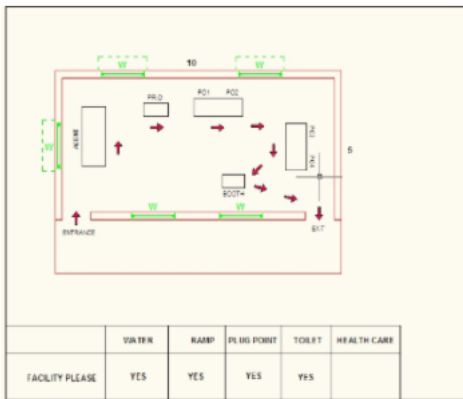

নির্বাচক নিবন্ধন আধিকারিকের স্বাক্ষর

Nazri Naksha

Google Map View

Polling Station Building Front View

Polling Station Front View

Cad View

Key MAP View

1 নাম : হাজরা বিবি পিতার নাম: দিদার বাড়ির নং : n0001 বয়স : 68 লিঙ্গ : মহিলা ফটো উপলব্ধ	WB/30/206/273574	2 নাম : সেক আনার পিতার নাম: দিদার বাড়ির নং : n0001 বয়স : 65 লিঙ্গ : পুরুষ ফটো উপলব্ধ	WZI1491125	3 নাম : সুরাই বিবি স্বামীর নাম: সেক রবিবুল বাড়ির নং : n0001 বয়স : 35 লিঙ্গ : মহিলা ফটো উপলব্ধ	WZI1491059
4 নাম : রবিবুল সেক পিতার নাম: রহমান উদ্দিন সেক বাড়ির নং : n0001 বয়স : 34 লিঙ্গ : পুরুষ ফটো উপলব্ধ	WZI1491042	5 নাম : আখরেজা বিবি স্বামীর নাম: সফিবুল সেখ বাড়ির নং : n0001 বয়স : 32 লিঙ্গ : মহিলা ফটো উপলব্ধ	WZI1699784	6 নাম : মানুয়ারা বিবি স্বামীর নাম: রহমান বাড়ির নং : n0002 বয়স : 54 লিঙ্গ : মহিলা ফটো উপলব্ধ	WB/30/206/273515
7 নাম : খাইরুন বিবি মায়ের নাম: সুরমন বিবি বাড়ির নং : n0003 বয়স : 68 লিঙ্গ : মহিলা ফটো উপলব্ধ	WZI1699792	8 নাম : সালেহা খাতুন পিতার নাম: রাখাল বাড়ির নং : n0003 বয়স : 68 লিঙ্গ : মহিলা ফটো উপলব্ধ	CMF2447902	9 নাম : কুলসুম বিবি স্বামীর নাম: জামাল সাহা বাড়ির নং : n0071 বয়স : 57 লিঙ্গ : মহিলা ফটো উপলব্ধ	WB/30/206/324271
10 নাম : সাবিনা বিবি স্বামীর নাম: সেক আনার বাড়ির নং : n0001 বয়স : 46 লিঙ্গ : মহিলা ফটো উপলব্ধ	WZI2076560	11 নাম : মমতা বিবি স্বামীর নাম: আজিদ খান বাড়ির নং : এন0003 বয়স : 27 লিঙ্গ : মহিলা ফটো উপলব্ধ	WZI2148310	12 নাম : আজিদ খান মায়ের নাম: আশরফ খান বাড়ির নং : এন0003 বয়স : 32 লিঙ্গ : পুরুষ ফটো উপলব্ধ	WZI2148443
13 নাম : সরিতা বিবি স্বামীর নাম: সাজাহান শা বাড়ির নং : n0001 বয়স : 30 লিঙ্গ : মহিলা ফটো উপলব্ধ	WZI2076578	14 নাম : নারায়ণ ঘোড়াই পিতার নাম: প্রদ্যোত ঘোড়াই বাড়ির নং : এন0168 বয়স : 26 লিঙ্গ : পুরুষ ফটো উপলব্ধ	WZI2148914	15 নাম : সৌভিক সেনাপতি পিতার নাম: শ্যামাশীষ সেনাপতি বাড়ির নং : এন0119 বয়স : 26 লিঙ্গ : পুরুষ ফটো উপলব্ধ	WZI2148955
16 নাম : সালমা বিবি স্বামীর নাম: সেক হাবিবুল বাড়ির নং : এন0001 বয়স : 29 লিঙ্গ : মহিলা ফটো উপলব্ধ	WZI2148401	17 নাম : সেক সফিবুল পিতার নাম: রহমান উদ্দিন বাড়ির নং : n0001 বয়স : 30 লিঙ্গ : পুরুষ ফটো উপলব্ধ	WZI1807858	18 নাম : অহেদা বিবি স্বামীর নাম: সেক আব্দুল রহিম বাড়ির নং : n0001 বয়স : 61 লিঙ্গ : মহিলা ফটো উপলব্ধ	ZXL1804129
19 নাম : পঞ্চগনন পালই পিতার নাম: বাবলু পালই বাড়ির নং : n0001 বয়স : 26 লিঙ্গ : পুরুষ ফটো উপলব্ধ	WZI2361152	20 নাম : সেক হাবিবুল পিতার নাম: রহমান উদ্দিন বাড়ির নং : এন0001 বয়স : 24 লিঙ্গ : পুরুষ ফটো উপলব্ধ	WZI2427615	21 নাম : সেক হাবিবুল পিতার নাম: রহমান উদ্দিন বাড়ির নং : এন0001 বয়স : 24 লিঙ্গ : পুরুষ ফটো উপলব্ধ	WZI2427755
22 নাম : রীনা পালই স্বামীর নাম: পঞ্চগনন পালই বাড়ির নং : n0001 বয়স : 24 লিঙ্গ : মহিলা ফটো উপলব্ধ	WZI2493708	23 নাম : রহমান উদ্দিন পিতার নাম: রমজান উদ্দিন বাড়ির নং : n0001 বয়স : 66 লিঙ্গ : পুরুষ ফটো উপলব্ধ	WZI2635563	24 নাম : রানুবালা গিরি স্বামীর নাম: শক্তিপদ গিরি বাড়ির নং : n0030 বয়স : 56 লিঙ্গ : মহিলা ফটো উপলব্ধ	CMF2198000
25 নাম : শক্তিপদ গিরি পিতার নাম: সুধীর গিরি বাড়ির নং : n0030 বয়স : 71 লিঙ্গ : পুরুষ ফটো উপলব্ধ	WZI0510321	26 নাম : কল্যাণী গিরি স্বামীর নাম: সঞ্জয় গিরি বাড়ির নং : n0030 বয়স : 34 লিঙ্গ : মহিলা ফটো উপলব্ধ	WZI1585967	27 নাম : মিলন গিরি পিতার নাম: দিলীপ গিরি বাড়ির নং : এন0029 বয়স : 23 লিঙ্গ : পুরুষ ফটো উপলব্ধ	WZI2546778
28 নাম : রঞ্জনা পালই মায়ের নাম: ভূপসী গিরি পালই বাড়ির নং : এন0030 বয়স : 22 লিঙ্গ : মহিলা ফটো উপলব্ধ	WZI2688620	29 নাম : তপসী গিরি পালই স্বামীর নাম: বিবেকানন্দ পালাই বাড়ির নং : এন0030 বয়স : 40 লিঙ্গ : মহিলা ফটো উপলব্ধ	TFE1441963	30 নাম : দ্রৌপদী গিরি পড়ুয়া স্বামীর নাম: রামপ্রসাদ পড়ুয়া বাড়ির নং : n0030 বয়স : 35 লিঙ্গ : মহিলা ফটো উপলব্ধ	WZI1917657