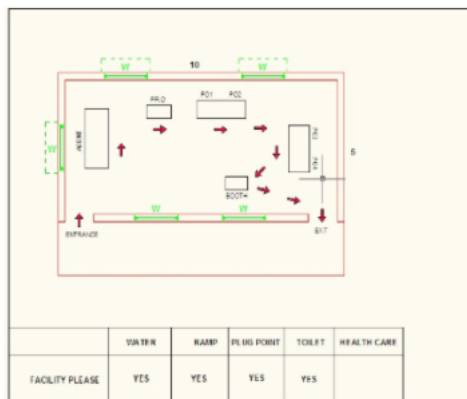

নির্বাচক নিবন্ধন আধিকারিকের স্বাক্ষর

Nazri Naksha

Google Map View

Polling Station Building Front View

Polling Station Front View

Cad View

Key MAP View

বিধানসভা নির্বাচনক্ষেত্রের নং, নাম : 210-নন্দীগ্রাম  
ভাগ নং, নাম : 1-শিবরামপুর মধ্যপাড়া