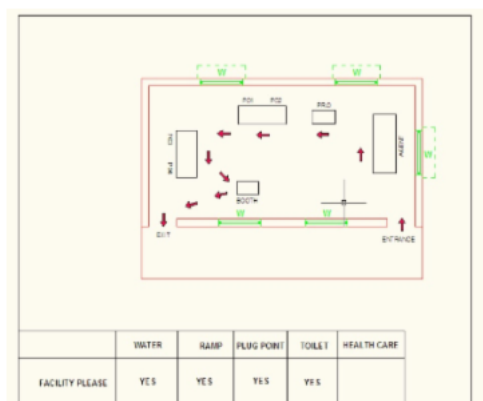

নির্বাচক নিবন্ধন আধিকারিকের স্বাক্ষর

Nazri Naksha

Google Map View

Polling Station Building Front View

Polling Station Front View

Cad View

Key MAP View

বিধানসভা নির্বাচনক্ষেত্রের নং, নাম : 210-নন্দীগ্রাম  
ভাগ নং, নাম : 1-রন্ধিনীপুর উঃ উঃ পাঃ