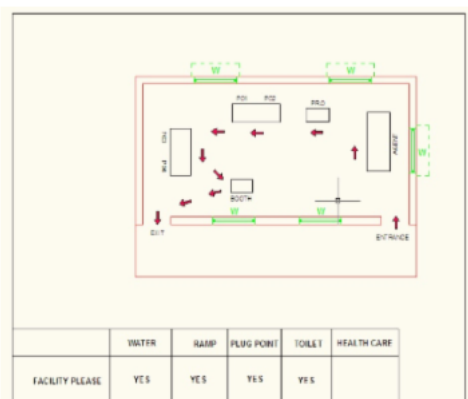

নির্বাচক নিবন্ধন আধিকারিকের স্বাক্ষর

Nazri Naksha

Google Map View

Polling Station Building Front View

Polling Station Front View

Cad View

Key MAP View

বিধানসভা নির্বাচনক্ষেত্রের নং, নাম : 210-নন্দীগ্রাম
ভাগ নং, নাম : 1-হানুভূঞা দক্ষিণ পূর্ব পাড়া