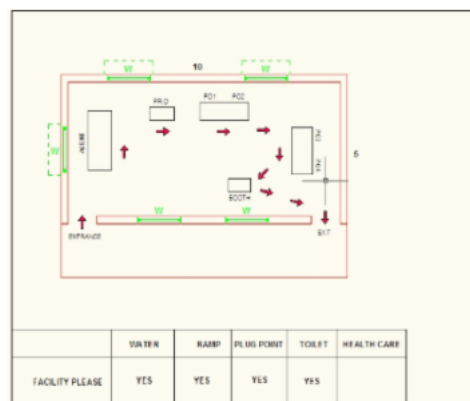

নির্বাচক নিবন্ধন আধিকারিকের স্বাক্ষর

Nazri Naksha

Google Map View

Polling Station Building Front View

Polling Station Front View

Cad View

Key MAP View

বিধানসভা নির্বাচনক্ষেত্রের নং, নাম : 210-নন্দীগ্রাম
ভাগ নং, নাম : 1-হানুভূঞা উঃ পঃ পাড়া