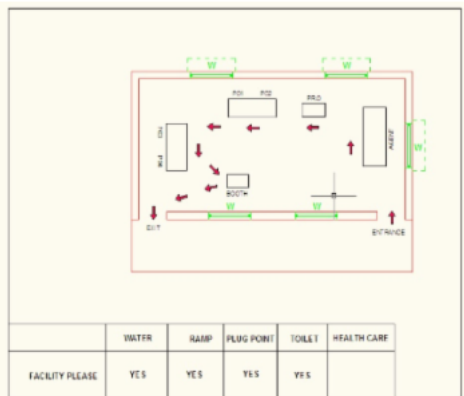

নির্বাচক নিবন্ধন আধিকারিকের স্বাক্ষর

Nazri Naksha

Google Map View

Polling Station Building Front View

Polling Station Front View

Cad View

Key MAP View

বিধানসভা নির্বাচনক্ষেত্রের নং, নাম : 210-নন্দীগ্রাম  
ভাগ নং, নাম : 1-হানুভূঞা দঃ পঃ পাড়া