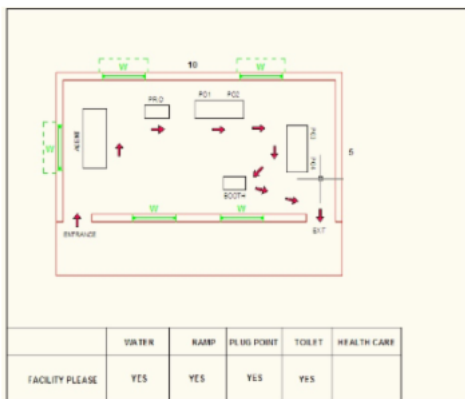

নির্বাচক নিবন্ধন আধিকারিকের স্বাক্ষর

Nazri Naksha

Google Map View

Polling Station Building Front View

Polling Station Front View

Cad View

Key MAP View

বিধানসভা নির্বাচনক্ষেত্রের নং, নাম : 210-নন্দীগ্রাম  
ভাগ নং, নাম : 1-হানুভূঞা দঃ গড়সাই উঃ পাড়া