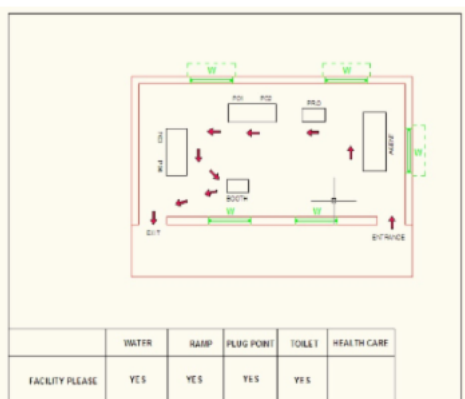

নির্বাচক নিবন্ধন আধিকারিকের স্বাক্ষর

Nazri Naksha

Google Map View

Polling Station Building Front View

Polling Station Front View

Cad View

Key MAP View

1 নাম : স্বপ্না মাইতি স্বামীর নাম: পৌতম মাইতি বাড়ির নং : n0015 বয়স : 39 লিঙ্গ : মহিলা	CMF2627180 ফটো উপলব্ধ	2 নাম : পৌতম মাইতি পিতার নাম: শচীন্দ্র মাইতি বাড়ির নং : n0015 বয়স : 46 লিঙ্গ : পুরুষ	CMF2204758 ফটো উপলব্ধ	3 নাম : লক্ষ্মীরানী মাইতি স্বামীর নাম: শচীন্দ্র মাইতি বাড়ির নং : n0015 বয়স : 69 লিঙ্গ : মহিলা	WB/30/206/282453 ফটো উপলব্ধ
4 নাম : শচীন্দ্রনাথ মাইতি পিতার নাম: ধনঞ্জয় বাড়ির নং : n0015 বয়স : 82 লিঙ্গ : পুরুষ	CMF1484971 ফটো উপলব্ধ	5 নাম : উওম মাইতি পিতার নাম: শচীন্দ্র মাইতি বাড়ির নং : n0015 বয়স : 44 লিঙ্গ : পুরুষ	CMF1484757 ফটো উপলব্ধ	6 নাম : সুচাতা রানী স্বামীর নাম: প্রনবেশ হাজরা বাড়ির নং : n0009 বয়স : 64 লিঙ্গ : মহিলা	WB/30/206/282413 ফটো উপলব্ধ
7 নাম : পুষ্পরানী কর স্বামীর নাম: ভবেশ কর বাড়ির নং : n0005 বয়স : 58 লিঙ্গ : মহিলা	WB/30/206/282270 ফটো উপলব্ধ	8 নাম : গৌরাজ কর মায়ের নাম: পুষ্পরানী কর বাড়ির নং : n0005 বয়স : 32 লিঙ্গ : পুরুষ	WZI1703594 ফটো উপলব্ধ	9 নাম : তুলসী সামন্ত (কর) স্বামীর নাম: দীপক কুমার কর বাড়ির নং : n0005 বয়স : 34 লিঙ্গ : মহিলা	WZI1810332 ফটো উপলব্ধ
10 নাম : দীপক কুমার কর পিতার নাম: ভবেশ কর বাড়ির নং : n0005 বয়স : 41 লিঙ্গ : পুরুষ	WZI1404391 ফটো উপলব্ধ	11 নাম : কৃষ্ণা খাটুয়া জানা স্বামীর নাম: সুকদেব জানা বাড়ির নং : এন0088 বয়স : 23 লিঙ্গ : মহিলা	WZI2586857 ফটো উপলব্ধ	12 নাম : সরস্বতী প্রধান গিরি স্বামীর নাম: শম্ভু গিরি বাড়ির নং : নং 014 বয়স : 24 লিঙ্গ : মহিলা	WZI2466076 ফটো উপলব্ধ
13 নাম : হরিপদ সাহু পিতার নাম: অমল্য সাহু বাড়ির নং : এন0012 বয়স : 57 লিঙ্গ : পুরুষ	HFH2551026 ফটো উপলব্ধ	14 নাম : কবিতা গিরি স্বামীর নাম: নারায়ণ চন্দ্র গিরি বাড়ির নং : n0034 বয়স : 56 লিঙ্গ : মহিলা	CMF2203958 ফটো উপলব্ধ	15 নাম : শ্যামাপদ গিরি পিতার নাম: সতীশ চন্দ্র গিরি বাড়ির নং : n0028 বয়স : 33 লিঙ্গ : পুরুষ	WZI1404417 ফটো উপলব্ধ
16 নাম : বাপন মন্ডল পিতার নাম: তারক মন্ডল বাড়ির নং : এন0013 বয়স : 23 লিঙ্গ : পুরুষ	WZI2574978 ফটো উপলব্ধ	17 নাম : সরস্বতী গিরি স্বামীর নাম: সুরজিত গিরি বাড়ির নং : n0012 বয়স : 38 লিঙ্গ : মহিলা	CMF2078756 ফটো উপলব্ধ	18 নাম : জয়ন্তীরানী গিরি স্বামীর নাম: রবীন্দ্রনাথ গিরি বাড়ির নং : n0011 বয়স : 67 লিঙ্গ : মহিলা	WB/30/206/282536 ফটো উপলব্ধ
19 নাম : সুস্মিতা গিরি (গায়েন) স্বামীর নাম: মিত্রন গিরি বাড়ির নং : n0026 বয়স : 29 লিঙ্গ : মহিলা	WZI1920008 ফটো উপলব্ধ	20 নাম : মানিক কুমার গিরি পিতার নাম: রবীন্দ্রনাথ গিরি বাড়ির নং : n0011 বয়স : 44 লিঙ্গ : পুরুষ	CMF1908490 ফটো উপলব্ধ	21 নাম : অনিমা রানী গিরি স্বামীর নাম: উত্তম কুমার গিরি বাড়ির নং : n0023 বয়স : 39 লিঙ্গ : মহিলা	CMF2537678 ফটো উপলব্ধ
22 নাম : গুরুপদ গিরি পিতার নাম: সতীশ চন্দ্র গিরি বাড়ির নং : n0028 বয়স : 46 লিঙ্গ : পুরুষ	WZI2636561 ফটো উপলব্ধ	23 নাম : বিজলী রানী মাইতী গিরি স্বামীর নাম: বাবুলাল গিরি বাড়ির নং : n0027 বয়স : 50 লিঙ্গ : মহিলা	CMF2383396 ফটো উপলব্ধ	24 নাম : লক্ষ্মী গিরি স্বামীর নাম: বুদ্ধদেব গিরি বাড়ির নং : এন0013 বয়স : 25 লিঙ্গ : মহিলা	WZI2510055 ফটো উপলব্ধ
25 নাম : লক্ষ্মী মন্ডল গিরি স্বামীর নাম: স্বনকমল গিরি বাড়ির নং : এন0034 বয়স : 24 লিঙ্গ : মহিলা	WZI2590263 ফটো উপলব্ধ	26 নাম : বিবেকানন্দ গিরি পিতার নাম: নগেন্দ্র গিরি বাড়ির নং : n0035 বয়স : 64 লিঙ্গ : পুরুষ	WZI2611994 ফটো উপলব্ধ	27 নাম : সম্পা গিরি মাইতি স্বামীর নাম: চন্দন মাইতি বাড়ির নং : নং 031 বয়স : 26 লিঙ্গ : মহিলা	WZI2466027 ফটো উপলব্ধ
28 নাম : রুপালী গিরি স্বামীর নাম: বিকাশ চন্দ্র গিরি বাড়ির নং : n0033 বয়স : 29 লিঙ্গ : মহিলা	WZI1919984 ফটো উপলব্ধ	29 নাম : সুমিতা গিরি স্বামীর নাম: অসিজিৎ গিরি বাড়ির নং : n0129 বয়স : 38 লিঙ্গ : মহিলা	CMF2537355 ফটো উপলব্ধ	30 নাম : চামেলী দাস পিতার নাম: স্বপন দাস বাড়ির নং : এন0012 বয়স : 29 লিঙ্গ : মহিলা	WZI1926641 ফটো উপলব্ধ