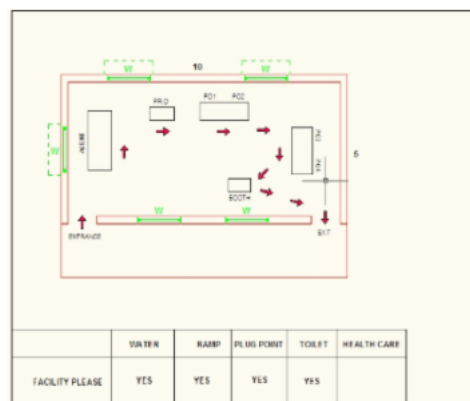

নির্বাচক নিবন্ধন আধিকারিকের স্বাক্ষর

Nazri Naksha

Google Map View

Polling Station Building Front View

Polling Station Front View

Cad View

Key MAP View

বিধানসভা নির্বাচনক্ষেত্রের নং, নাম : 210-নন্দীগ্রাম
ভাগ নং, নাম : 1-খ) যোলপুকুরিয়া উঃ উঃ পাড়া