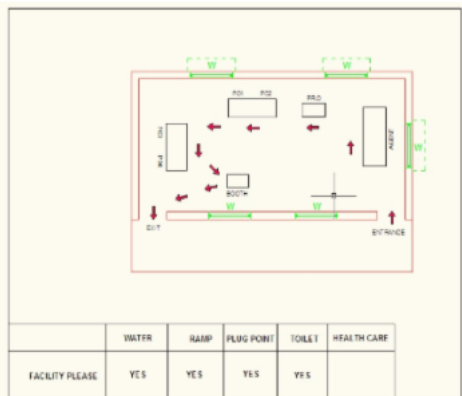

নির্বাচক নিবন্ধন আধিকারিকের স্বাক্ষর

Nazri Naksha

Google Map View

Polling Station Building Front View

Polling Station Front View

Cad View

Key MAP View

বিধানসভা নির্বাচনক্ষেত্রের নং, নাম : 210-নন্দীগ্রাম
ভাগ নং, নাম : 1-ঘোলপুকুরিয়া পূর্ব দক্ষিণপাড়া