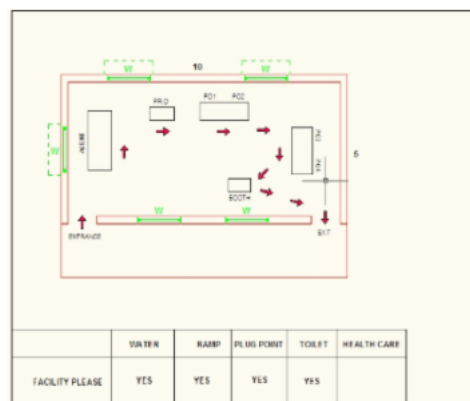

নির্বাচক নিবন্ধন আধিকারিকের স্বাক্ষর

Nazri Naksha

Google Map View

Polling Station Building Front View

Polling Station Front View

Cad View

Key MAP View

বিধানসভা নির্বাচনক্ষেত্রের নং, নাম : 210-নন্দীগ্রাম
ভাগ নং, নাম : 1-ঘোলপুকুরিয়া দক্ষিণ পশ্চিমপাড়া