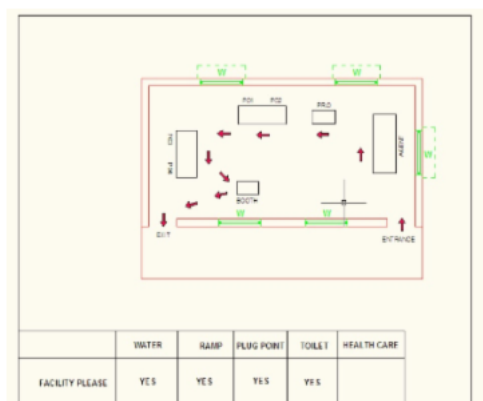

নির্বাচক নিবন্ধন আধিকারিকের স্বাক্ষর

Nazri Naksha

Google Map View

Polling Station Building Front View

Polling Station Front View

Cad View

Key MAP View

বিধানসভা নির্বাচনক্ষেত্রের নং, নাম : 210-নন্দীগ্রাম
ভাগ নং, নাম : 1-ঘোলপুকুরিয়া দঃপূর্ব পাড়া