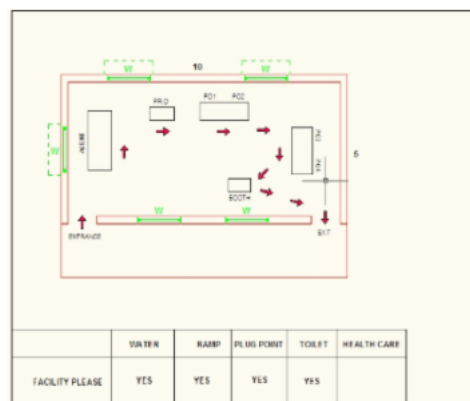

নির্বাচক নিবন্ধন আধিকারিকের স্বাক্ষর

Nazri Naksha

Google Map View

Polling Station Building Front View

Polling Station Front View

Cad View

Key MAP View

বিধানসভা নির্বাচনক্ষেত্রের নং, নাম : 210-নন্দীগ্রাম
ভাগ নং, নাম : 1-বৈষ্ণবচক (অংশ)পশ্চিমপাড়া