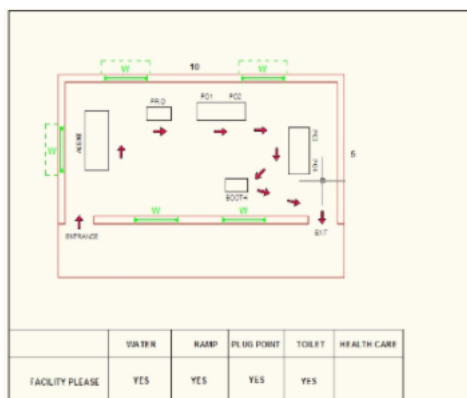

নির্বাচক নিবন্ধন আধিকারিকের স্বাক্ষর

Nazri Naksha

Google Map View

Polling Station Building Front View

Polling Station Front View

Cad View

Key MAP View

বিধানসভা নির্বাচনক্ষেত্রের নং, নাম : 210-নন্দীগ্রাম
ভাগ নং, নাম : 1-বিরুলিয়া পশ্চিম মধ্য পাড়া