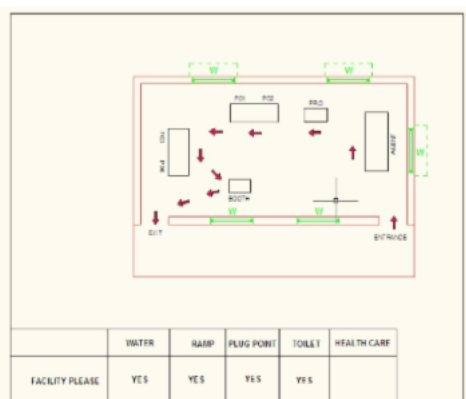

নির্বাচক নিবন্ধন আধিকারিকের স্বাক্ষর

Nazri Naksha

Google Map View

Polling Station Building Front View

Polling Station Front View

Cad View

Key MAP View

1 নাম : প্রতিমা দাস (বর) স্বামীর নাম: তাপস বর বাড়ির নং : N0081 বয়স : 32 লিঙ্গ : মহিলা	WZI1970755 ফটো উপলব্ধ	2 নাম : মঞ্জু আড়ি স্বামীর নাম: কানাই আড়ি বাড়ির নং : n0025 বয়স : 70 লিঙ্গ : মহিলা	WB/30/206/312150 ফটো উপলব্ধ	3 নাম : মানিক আড়ি পিতার নাম: অনিল আড়ি বাড়ির নং : n0025 বয়স : 57 লিঙ্গ : পুরুষ	WB/30/206/312042 ফটো উপলব্ধ
4 নাম : সুরত আড়ি পিতার নাম: স্বপন আড়ি বাড়ির নং : n0026 বয়স : 27 লিঙ্গ : মহিলা	WZI2078509 ফটো উপলব্ধ	5 নাম : বর্না আড়ি স্বামীর নাম: স্বপন আড়ি বাড়ির নং : n0026 বয়স : 40 লিঙ্গ : মহিলা	WZI2268308 ফটো উপলব্ধ	6 নাম : পূজা গিরি আড়ই স্বামীর নাম: সুরত আড়ই বাড়ির নং : এন0026 বয়স : 24 লিঙ্গ : মহিলা	WZI2656882 ফটো উপলব্ধ
7 নাম : পালবী শি আড়ি স্বামীর নাম: সুজন আড়ি বাড়ির নং : এন0026 বয়স : 24 লিঙ্গ : মহিলা	WZI2680114 ফটো উপলব্ধ	8 নাম : সুজন আড়ি পিতার নাম: স্বপন আড়ি বাড়ির নং : n0026 বয়স : 30 লিঙ্গ : পুরুষ	WZI1812668 ফটো উপলব্ধ	9 নাম : স্বপন আড়ি পিতার নাম: অনিল আড়ি বাড়ির নং : n0026 বয়স : 55 লিঙ্গ : পুরুষ	WB/30/206/312065 ফটো উপলব্ধ
10 নাম : ভবানী আড়ি স্বামীর নাম: মানিক আড়ি বাড়ির নং : n0025 বয়স : 50 লিঙ্গ : মহিলা	WB/30/206/312043 ফটো উপলব্ধ	11 নাম : পূজা দাস গিরি স্বামীর নাম: নিমল গিরি বাড়ির নং : এন0030 বয়স : 22 লিঙ্গ : মহিলা	WZI2678514 ফটো উপলব্ধ	12 নাম : সুচিত্রা জানা গিরি স্বামীর নাম: তাপস গিরি বাড়ির নং : এন0031 বয়স : 29 লিঙ্গ : মহিলা	WZI2689289 ফটো উপলব্ধ
13 নাম : গৌর গিরি পিতার নাম: গণেশ গিরি বাড়ির নং : এন0034 বয়স : 22 লিঙ্গ : পুরুষ	WZI2660991 ফটো উপলব্ধ	14 নাম : নিমাই গিরি পিতার নাম: প্রভাত গিরি বাড়ির নং : n0030 বয়স : 26 লিঙ্গ : পুরুষ	WZI2368769 ফটো উপলব্ধ	15 নাম : নীলকণ্ঠ গিরি পিতার নাম: প্রভাত গিরি বাড়ির নং : n0030 বয়স : 24 লিঙ্গ : পুরুষ	WZI2369957 ফটো উপলব্ধ
16 নাম : চন্দন গিরি পিতার নাম: অশোক গিরি বাড়ির নং : n0033 বয়স : 29 লিঙ্গ : পুরুষ	WZI2004174 ফটো উপলব্ধ	17 নাম : অষ্টমী গিরি স্বামীর নাম: গুরুপদ গিরি বাড়ির নং : n0028 বয়স : 34 লিঙ্গ : মহিলা	WZI1406826 ফটো উপলব্ধ	18 নাম : গুরুপদ গিরি পিতার নাম: গোপাল চন্দ্র গিরি বাড়ির নং : n0028 বয়স : 35 লিঙ্গ : পুরুষ	WZI1406545 ফটো উপলব্ধ
19 নাম : অঞ্জলি গিরি স্বামীর নাম: গোপাল গিরি বাড়ির নং : n0028 বয়স : 61 লিঙ্গ : মহিলা	WB/30/206/312079 ফটো উপলব্ধ	20 নাম : গোপাল গিরি পিতার নাম: লালমোহন গিরি বাড়ির নং : n0028 বয়স : 65 লিঙ্গ : পুরুষ	WB/30/206/312020 ফটো উপলব্ধ	21 নাম : অর্পনা গিরি স্বামীর নাম: অশোক গিরি বাড়ির নং : n0033 বয়স : 46 লিঙ্গ : মহিলা	CMF1487222 ফটো উপলব্ধ
22 নাম : অশোক গিরি পিতার নাম: বলরাম গিরি বাড়ির নং : n0033 বয়স : 54 লিঙ্গ : পুরুষ	WB/30/206/312053 ফটো উপলব্ধ	23 নাম : সাগরিকা গিরি স্বামীর নাম: অশ্বিনী গিরি বাড়ির নং : n0033 বয়স : 53 লিঙ্গ : মহিলা	WB/30/206/312060 ফটো উপলব্ধ	24 নাম : অশ্বিনী গিরি পিতার নাম: বলরাম গিরি বাড়ির নং : n0033 বয়স : 56 লিঙ্গ : পুরুষ	WB/30/206/312063 ফটো উপলব্ধ
25 নাম : পুষ্প গিরি স্বামীর নাম: মদন গিরি বাড়ির নং : n0031 বয়স : 64 লিঙ্গ : মহিলা	CMF0621706 ফটো উপলব্ধ	26 নাম : রুনা বর্মন স্বামীর নাম: মোহন বর্মন বাড়ির নং : n0030 বয়স : 35 লিঙ্গ : মহিলা	WZI1592203 ফটো উপলব্ধ	27 নাম : মোহন বর্মন পিতার নাম: ক্ষুদিরাম বর্মন বাড়ির নং : n0030 বয়স : 66 লিঙ্গ : পুরুষ	WZI1592195 ফটো উপলব্ধ
28 নাম : প্রভাত গিরি পিতার নাম: ফনী গিরি বাড়ির নং : n0030 বয়স : 50 লিঙ্গ : পুরুষ	CMF2218980 ফটো উপলব্ধ	29 নাম : ফনী ভূষণ গিরি পিতার নাম: ক্ষিরোদা গিরি বাড়ির নং : n0030 বয়স : 95 লিঙ্গ : পুরুষ	WB/30/206/312005 ফটো উপলব্ধ	30 নাম : রেনুকা গিরি স্বামীর নাম: ফনী গিরি বাড়ির নং : n0030 বয়স : 77 লিঙ্গ : মহিলা	WZI2268209 ফটো উপলব্ধ