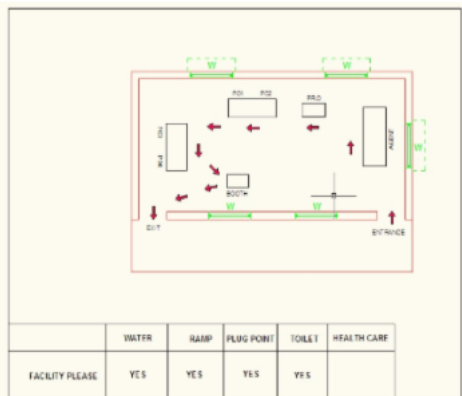

নির্বাচক নিবন্ধন আধিকারিকের স্বাক্ষর

Nazri Naksha

Google Map View

Polling Station Building Front View

Polling Station Front View

Cad View

Key MAP View

বিধানসভা নির্বাচনক্ষেত্রের নং, নাম : 210-নন্দীগ্রাম
ভাগ নং, নাম : 1-বলরামপুর 1নং,উঃপাড়া