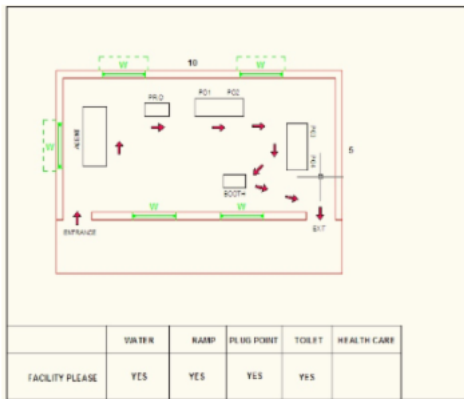

নির্বাচক নিবন্ধন আধিকারিকের স্বাক্ষর

Nazri Naksha

Google Map View

Polling Station Building Front View

Polling Station Front View

Cad View

Key MAP View

বিধানসভা নির্বাচনক্ষেত্রের নং, নাম : 210-নন্দীগ্রাম  
ভাগ নং, নাম : 1-বিরুলিয়া উঃ,দঃ পূর্ব পাড়া