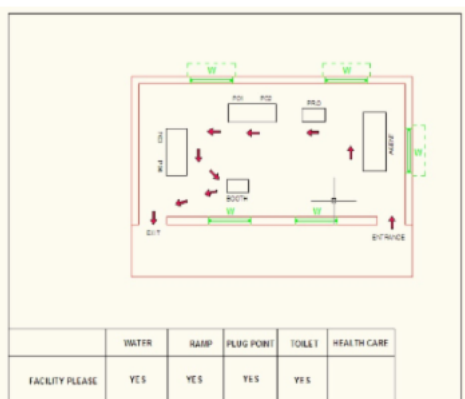

নির্বাচক নিবন্ধন আধিকারিকের স্বাক্ষর

Nazri Naksha

Google Map View

Polling Station Building Front View

Polling Station Front View

Cad View

Key MAP View

বিধানসভা নির্বাচনক্ষেত্রের নং, নাম : 210-নন্দীগ্রাম
ভাগ নং, নাম : 1-বিরুলিয়া দঃ,উঃ পূর্ব পাড়া