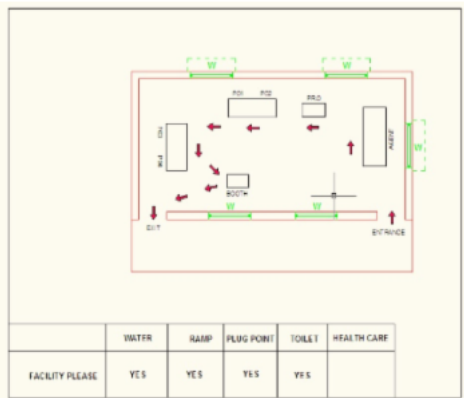

নির্বাচক নিবন্ধন আধিকারিকের স্বাক্ষর

Nazri Naksha

Google Map View

Polling Station Building Front View

Polling Station Front View

Cad View

Key MAP View

বিধানসভা নির্বাচনক্ষেত্রের নং, নাম : 210-নন্দীগ্রাম
ভাগ নং, নাম : 1-সুবদী দঃ পঃ উত্তরপল্লী