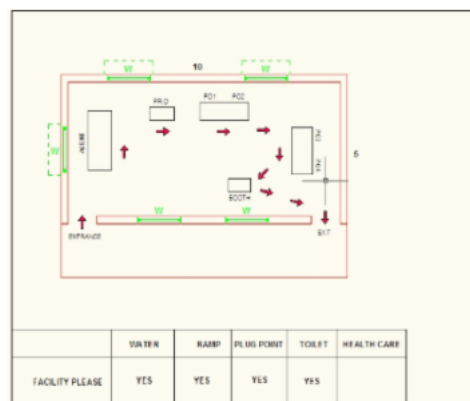

নির্বাচক নিবন্ধন আধিকারিকের স্বাক্ষর

Nazri Naksha

Google Map View

Polling Station Building Front View

Polling Station Front View

Cad View

Key MAP View

| | | | | | | | | |
|--|------------------|------------|--|------------------|------------|--|------------------|------------|
| 1 নাম : রুমা মাইতি (জানা) স্বামীর নাম: দিলীপ জানা বাড়ির নং : n0315 বয়স : 28 লিঙ্গ : মহিলা | WZI2124584 | ফটো উপলব্ধ | 2 নাম : রাধারানী কাজলী স্বামীর নাম: সুশান্ত কাজলী বাড়ির নং : n0058 বয়স : 44 লিঙ্গ : মহিলা | CMF2230449 | ফটো উপলব্ধ | 3 নাম : বিশ্বনাথ কাজলী পিতার নাম: সুবল কাজলী বাড়ির নং : n0058 বয়স : 30 লিঙ্গ : পুরুষ | WZI1924125 | ফটো উপলব্ধ |
| 4 নাম : পলি কাজলী স্বামীর নাম: প্রশান্ত কাজলী বাড়ির নং : n0058 বয়স : 38 লিঙ্গ : মহিলা | WZI0621441 | ফটো উপলব্ধ | 5 নাম : যমুনা দাস কাজলী স্বামীর নাম: বিশ্বনাথ কাজলী বাড়ির নং : এন0058 বয়স : 25 লিঙ্গ : মহিলা | WZI2595262 | ফটো উপলব্ধ | 6 নাম : সূর্যকান্ত কাজলী পিতার নাম: সুবল কাজলী বাড়ির নং : নং058 বয়স : 24 লিঙ্গ : পুরুষ | WZI2498590 | ফটো উপলব্ধ |
| 7 নাম : পরেশ কাজলী পিতার নাম: ক্ষীরোদ কাজলী বাড়ির নং : n0058 বয়স : 87 লিঙ্গ : পুরুষ | WB/30/206/333588 | ফটো উপলব্ধ | 8 নাম : রানুবালা কাজলী স্বামীর নাম: পরেশ কাজলী বাড়ির নং : n0058 বয়স : 69 লিঙ্গ : মহিলা | WB/30/206/333350 | ফটো উপলব্ধ | 9 নাম : সুবল কাজলী পিতার নাম: পরেশ কাজলী বাড়ির নং : n0058 বয়স : 54 লিঙ্গ : পুরুষ | WB/30/206/333907 | ফটো উপলব্ধ |
| 10 নাম : নমিতা কাজলী স্বামীর নাম: সুবল কাজলী বাড়ির নং : n0058 বয়স : 51 লিঙ্গ : মহিলা | CMF1358720 | ফটো উপলব্ধ | 11 নাম : প্রশান্ত কাজলী পিতার নাম: পরেশ কাজলী বাড়ির নং : n0058 বয়স : 41 লিঙ্গ : পুরুষ | CMF2231470 | ফটো উপলব্ধ | 12 নাম : রাজু কাজলী পিতার নাম: পরেশ কাজলী বাড়ির নং : n0058 বয়স : 35 লিঙ্গ : পুরুষ | WZI1709211 | ফটো উপলব্ধ |
| 13 নাম : সুশান্ত কাজলী পিতার নাম: বিক্রাম (পরেশ) কাজলী বাড়ির নং : n0058 বয়স : 47 লিঙ্গ : পুরুষ | CMF1494152 | ফটো উপলব্ধ | 14 নাম : সুরঞ্জন কাজলী পিতার নাম: ক্ষীরোদ কাজলী বাড়ির নং : n0060 বয়স : 71 লিঙ্গ : পুরুষ | WB/30/206/333784 | ফটো উপলব্ধ | 15 নাম : কাজল কাজলী স্বামীর নাম: সুরঞ্জন কাজলী বাড়ির নং : n0060 বয়স : 67 লিঙ্গ : মহিলা | WB/30/206/333814 | ফটো উপলব্ধ |
| 16 নাম : ভোলানাথ কাজলী পিতার নাম: চিত্তরঞ্জন কাজলী বাড়ির নং : n0060 বয়স : 45 লিঙ্গ : পুরুষ | CMF2230456 | ফটো উপলব্ধ | 17 নাম : দিলীপ কাজলী পিতার নাম: সুর রঞ্জন বাড়ির নং : n0060 বয়স : 44 লিঙ্গ : পুরুষ | CMF2543510 | ফটো উপলব্ধ | 18 নাম : সোনামনি কাজলী স্বামীর নাম: দিলীপ কাজলী বাড়ির নং : n0060 বয়স : 41 লিঙ্গ : মহিলা | CMF2388619 | ফটো উপলব্ধ |
| 19 নাম : মিনাকী কাজলী স্বামীর নাম: ভোলানাথ বাড়ির নং : n0060 বয়স : 41 লিঙ্গ : মহিলা | CMF2543502 | ফটো উপলব্ধ | 20 নাম : দেব রঞ্জন কাজলী পিতার নাম: সুর রঞ্জন কাজলী বাড়ির নং : n0060 বয়স : 38 লিঙ্গ : পুরুষ | WZI0621474 | ফটো উপলব্ধ | 21 নাম : সন্ধ্যা রানী প্রধান গায়েন স্বামীর নাম: বিশ্বনাথ গায়েন বাড়ির নং : n0076 বয়স : 32 লিঙ্গ : মহিলা | WZI1593763 | ফটো উপলব্ধ |
| 22 নাম : স্বপন কুমার গায়েন পিতার নাম: বঙ্কিমবিহারী গায়েন বাড়ির নং : n0076 বয়স : 66 লিঙ্গ : পুরুষ | CMF2230555 | ফটো উপলব্ধ | 23 নাম : শান্তনু গায়েন পিতার নাম: স্বপন কুমার গায়েন বাড়ির নং : N0076 বয়স : 30 লিঙ্গ : পুরুষ | WZI1814441 | ফটো উপলব্ধ | 24 নাম : তপন গায়েন পিতার নাম: বংকিম গায়েন বাড়ির নং : n0077 বয়স : 59 লিঙ্গ : পুরুষ | WB/30/206/333703 | ফটো উপলব্ধ |
| 25 নাম : অনিতা গায়েন স্বামীর নাম: দেবানীশ গায়েন বাড়ির নং : n0078 বয়স : 44 লিঙ্গ : মহিলা | CMF2635738 | ফটো উপলব্ধ | 26 নাম : রথীন গায়েন পিতার নাম: ভূষণ গায়েন বাড়ির নং : n0079 বয়স : 67 লিঙ্গ : পুরুষ | CMF2456358 | ফটো উপলব্ধ | 27 নাম : খুকুরানী গায়েন স্বামীর নাম: রথীন গায়েন বাড়ির নং : n0079 বয়স : 55 লিঙ্গ : মহিলা | WB/30/206/333252 | ফটো উপলব্ধ |
| 28 নাম : কানন গায়েন স্বামীর নাম: শ্রীকান্ত গায়েন বাড়ির নং : n0080 বয়স : 66 লিঙ্গ : মহিলা | WB/30/206/333251 | ফটো উপলব্ধ | 29 নাম : বর্নালী গায়েন স্বামীর নাম: সূর্যকান্ত গায়েন বাড়ির নং : n0010 বয়স : 35 লিঙ্গ : মহিলা | WZI1499334 | ফটো উপলব্ধ | 30 নাম : রতন গায়েন পিতার নাম: রেবতী গায়েন বাড়ির নং : n0022 বয়স : 59 লিঙ্গ : পুরুষ | WB/30/206/333371 | ফটো উপলব্ধ |