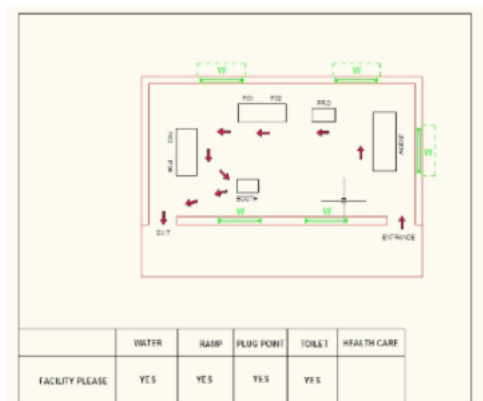

নির্বাচক নিবন্ধন আধিকারিকের স্বাক্ষর

Nazri Naksha

Google Map View

Polling Station Building Front View

Polling Station Front View

Cad View

Key MAP View

বিধানসভা নির্বাচনক্ষেত্রের নং, নাম : 210-নন্দীগ্রাম
ভাগ নং, নাম : 1-আমদাবাদ পশ্চিম উত্তর পল্লী