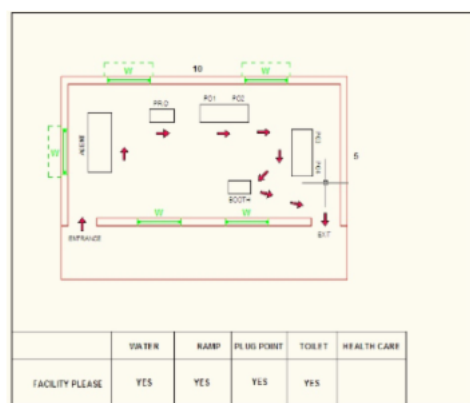

নির্বাচক নিবন্ধন আধিকারিকের স্বাক্ষর

Nazri Naksha

Google Map View

Polling Station Building Front View

Polling Station Front View

Cad View

Key MAP View

বিধানসভা নির্বাচনক্ষেত্রের নং, নাম : 210-নন্দীগ্রাম  
ভাগ নং, নাম : 1-আমদাবাদ পশ্চিম দক্ষিণ পল্লী