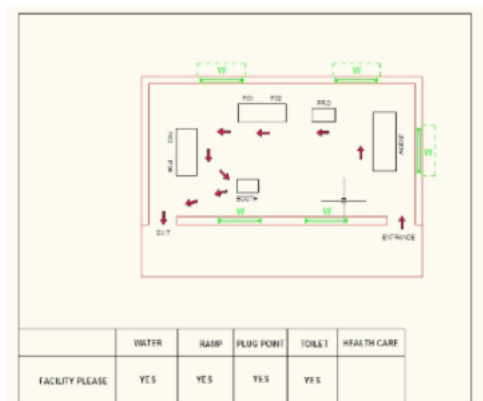

নির্বাচক নিবন্ধন আধিকারিকের স্বাক্ষর

Nazri Naksha

Google Map View

Polling Station Building Front View

Polling Station Front View

Cad View

Key MAP View

বিধানসভা নির্বাচনক্ষেত্রের নং, নাম : 210-নন্দীগ্রাম  
ভাগ নং, নাম : 1-আমদাবাদ দক্ষিণ দক্ষিণ পল্লী