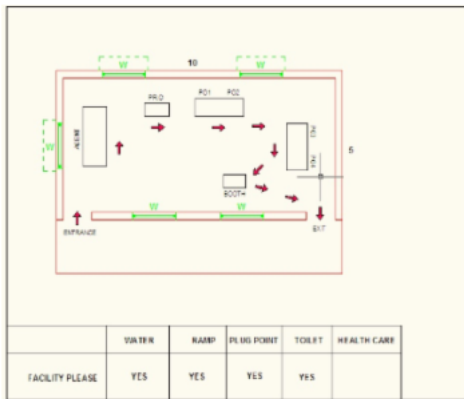

নির্বাচক নিবন্ধন আধিকারিকের স্বাক্ষর

Nazri Naksha

Google Map View

Polling Station Building Front View

Polling Station Front View

Cad View

Key MAP View

1 নাম : সফিকুল মল্লিক পিতার নাম: মেইজুদ্দিন বাড়ির নং : n0072 বয়স : 47 লিঙ্গ : পুরুষ	CMF2088144 ফটো উপলব্ধ	2 নাম : মাজেদা বিবি স্বামীর নাম: সফিকুল মল্লিক বাড়ির নং : n0072 বয়স : 43 লিঙ্গ : মহিলা	WZI1462019 ফটো উপলব্ধ	3 নাম : মর্জিনা বিবি স্বামীর নাম: সেখ সফি বাড়ির নং : n0072 বয়স : 60 লিঙ্গ : মহিলা	WZI2811883 ফটো উপলব্ধ
4 নাম : ফিরোজা বিবি স্বামীর নাম: হোসেন বাড়ির নং : n0072 বয়স : 59 লিঙ্গ : মহিলা	CMF2416386 ফটো উপলব্ধ	5 নাম : সাইফল মল্লিক পিতার নাম: মেইজুদ্দিন মল্লিক বাড়ির নং : n0072 বয়স : 50 লিঙ্গ : পুরুষ	CMF2088128 ফটো উপলব্ধ	6 নাম : নেসবানু বিবি স্বামীর নাম: সাইফল বাড়ির নং : n0072 বয়স : 48 লিঙ্গ : মহিলা	CMF2088136 ফটো উপলব্ধ
7 নাম : সামিরুন বিবি স্বামীর নাম: সেখ ফয়দুল বাড়ির নং : n0072 বয়স : 46 লিঙ্গ : মহিলা	CMF2088177 ফটো উপলব্ধ	8 নাম : সেখ আনসার পিতার নাম: জয়নাল বাড়ির নং : n0086 বয়স : 60 লিঙ্গ : পুরুষ	WB/30/206/033247 ফটো উপলব্ধ	9 নাম : সেক মকবুল পিতার নাম: সেক আনসার বাড়ির নং : n0086 বয়স : 35 লিঙ্গ : পুরুষ	WZI1549997 ফটো উপলব্ধ
10 নাম : সেখ আজিমুদ্দিন পিতার নাম: দীদার বাড়ির নং : n0088 বয়স : 62 লিঙ্গ : পুরুষ	WB/30/206/033091 ফটো উপলব্ধ	11 নাম : সেখ নিজামুদ্দিন পিতার নাম: দীদার বাড়ির নং : n0088 বয়স : 52 লিঙ্গ : পুরুষ	WZI2821197 ফটো উপলব্ধ	12 নাম : মমেনা বিবি স্বামীর নাম: আজিমুদ্দিন বাড়ির নং : n0088 বয়স : 52 লিঙ্গ : মহিলা	WB/30/206/033114 ফটো উপলব্ধ
13 নাম : সেক মনতাজুল মায়ের নাম: মর্জিনা বিবি বাড়ির নং : n0052 বয়স : 31 লিঙ্গ : পুরুষ	WZI1653575 ফটো উপলব্ধ	14 নাম : রেজাতুন বিবি স্বামীর নাম: আরসেদ বাড়ির নং : n0052 বয়স : 53 লিঙ্গ : মহিলা	WB/30/206/033043 ফটো উপলব্ধ	15 নাম : আমেরুন বিবি স্বামীর নাম: মুরসেদ বাড়ির নং : n0052 বয়স : 41 লিঙ্গ : মহিলা	CMF2362028 ফটো উপলব্ধ
16 নাম : সেখ সেরাফত পিতার নাম: মহিমুদ্দিন বাড়ির নং : n0044 বয়স : 62 লিঙ্গ : পুরুষ	WB/30/206/033015 ফটো উপলব্ধ	17 নাম : সানু বিবি স্বামীর নাম: সেরাফত বাড়ির নং : n0044 বয়স : 57 লিঙ্গ : মহিলা	WB/30/206/033338 ফটো উপলব্ধ	18 নাম : সেক শাদ্দাম পিতার নাম: সেক শেরাফত বাড়ির নং : n0044 বয়স : 36 লিঙ্গ : পুরুষ	WZI1285758 ফটো উপলব্ধ
19 নাম : মাকসুদা খাতুন বিবি স্বামীর নাম: সেক সাদ্দাম বাড়ির নং : n0044 বয়স : 32 লিঙ্গ : মহিলা	WZI1653542 ফটো উপলব্ধ	20 নাম : সেখ নুরমহম্মদ পিতার নাম: পিজু বাড়ির নং : n0046 বয়স : 67 লিঙ্গ : পুরুষ	WB/30/206/033180 ফটো উপলব্ধ	21 নাম : সেক আমিরুল পিতার নাম: সেখ নুর মহম্মদ বাড়ির নং : n0046 বয়স : 40 লিঙ্গ : পুরুষ	WZI0062000 ফটো উপলব্ধ
22 নাম : আজিবুন বিবি স্বামীর নাম: সেক আমিরুল বাড়ির নং : n0046 বয়স : 38 লিঙ্গ : মহিলা	WZI0062018 ফটো উপলব্ধ	23 নাম : জমিলা বিবি স্বামীর নাম: সোলেম বাড়ির নং : n0052 বয়স : 83 লিঙ্গ : মহিলা	CMF2416329 ফটো উপলব্ধ	24 নাম : সেখ আরসেদ পিতার নাম: সোলেম বাড়ির নং : n0052 বয়স : 57 লিঙ্গ : পুরুষ	WB/30/206/033011 ফটো উপলব্ধ
25 নাম : সেক আমিনুল পিতার নাম: নুর মহম্মদ বাড়ির নং : n0032 বয়স : 42 লিঙ্গ : পুরুষ	CMF2088037 ফটো উপলব্ধ	26 নাম : মৌমিতা রানী দাস স্বামীর নাম: খোকন দাস বাড়ির নং : n0032 বয়স : 42 লিঙ্গ : মহিলা	CMF2088045 ফটো উপলব্ধ	27 নাম : রবীন পড়ুয়া পিতার নাম: শংকর পড়ুয়া বাড়ির নং : n0032 বয়স : 41 লিঙ্গ : পুরুষ	CMF2088052 ফটো উপলব্ধ
28 নাম : সুলেখা পড়ুয়া স্বামীর নাম: রবীন পড়ুয়া বাড়ির নং : n0032 বয়স : 36 লিঙ্গ : মহিলা	WZI1371210 ফটো উপলব্ধ	29 নাম : সেক সিরাজ পিতার নাম: সেক সৈয়দ বাড়ির নং : n0032 বয়স : 41 লিঙ্গ : পুরুষ	CMF2088078 ফটো উপলব্ধ	30 নাম : সাকিলা বিবি স্বামীর নাম: সেক সিরাজ বাড়ির নং : n0032 বয়স : 37 লিঙ্গ : মহিলা	WZI1277672 ফটো উপলব্ধ