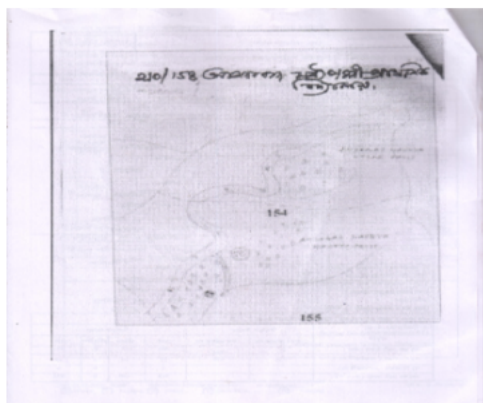

Nazri Naksha