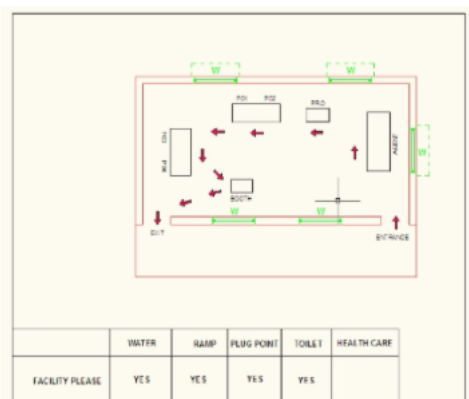

নির্বাচক নিবন্ধন আধিকারিকের স্বাক্ষর

Nazri Naksha

Google Map View

Polling Station Building Front View

Polling Station Front View

Cad View

Key MAP View

বিধানসভা নির্বাচনক্ষেত্রের নং, নাম : 210-নন্দীগ্রাম
ভাগ নং, নাম : 1-আমদাবাদ মধ্য, উত্তর পল্লী