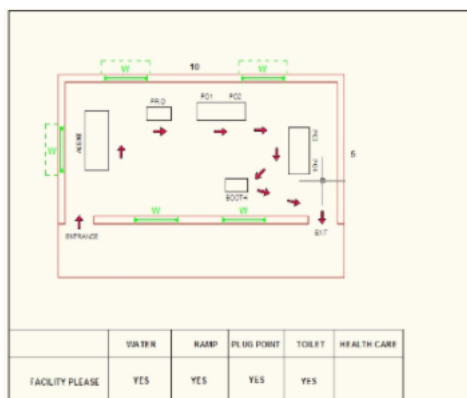

নির্বাচক নিবন্ধন আধিকারিকের স্বাক্ষর

Nazri Naksha

Google Map View

Polling Station Building Front View

Polling Station Front View

Cad View

Key MAP View

বিধানসভা নির্বাচনক্ষেত্রের নং, নাম : 210-নন্দীগ্রাম
ভাগ নং, নাম : 1-আমদাবাদ মধ্য দক্ষিণ পল্লী