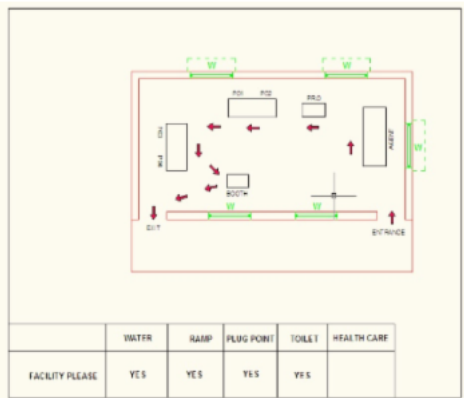

নির্বাচক নিবন্ধন আধিকারিকের স্বাক্ষর

Nazri Naksha

Google Map View

Polling Station Building Front View

Polling Station Front View

Cad View

Key MAP View

1 নাম : সুরজিৎ শী পিতার নাম: কালিপদ শী বাড়ির নং : n0170 বয়স : 27 লিঙ্গ : পুরুষ	WZI2118420 ফটো উপলব্ধ	2 নাম : সুদীপা বেরা জানা স্বামীর নাম: রাজীব কুমার জানা বাড়ির নং : n0117 বয়স : 30 লিঙ্গ : মহিলা	WZI2118990 ফটো উপলব্ধ	3 নাম : টুম্পা প্রান্ত প্রামাণিক স্বামীর নাম: শুভঙ্কর প্রামাণিক বাড়ির নং : নং163 বয়স : 31 লিঙ্গ : মহিলা	WZI1684885 ফটো উপলব্ধ
4 নাম : অনিমা আদক প্রধান স্বামীর নাম: বাসুদেব প্রধান বাড়ির নং : এন0162 বয়স : 28 লিঙ্গ : মহিলা	WZI2134401 ফটো উপলব্ধ	5 নাম : সুসমা গিরি স্বামীর নাম: চন্দন গিরি বাড়ির নং : এন0057 বয়স : 26 লিঙ্গ : মহিলা	WZI2134286 ফটো উপলব্ধ	6 নাম : শম্ভু গিরি পিতার নাম: সুবোধ গিরি বাড়ির নং : n0055 বয়স : 37 লিঙ্গ : পুরুষ	CMF2637882 ফটো উপলব্ধ
7 নাম : কনিকা গিরি স্বামীর নাম: বিশ্বজিৎ গিরি বাড়ির নং : n0057 বয়স : 43 লিঙ্গ : মহিলা	CMF2238517 ফটো উপলব্ধ	8 নাম : পুষ্প গিরি স্বামীর নাম: রবীন্দ্রনাথ গিরি বাড়ির নং : n0064 বয়স : 64 লিঙ্গ : মহিলা	WB/30/206/354222 ফটো উপলব্ধ	9 নাম : বিশ্বজিৎ গিরি পিতার নাম: বৃহস্পতি গিরি বাড়ির নং : n0057 বয়স : 44 লিঙ্গ : পুরুষ	CMF2458610 ফটো উপলব্ধ
10 নাম : শুভদীপ গিরি পিতার নাম: সুবোধ গিরি বাড়ির নং : n0190 বয়স : 28 লিঙ্গ : পুরুষ	WZI2054088 ফটো উপলব্ধ	11 নাম : পিঙ্কি জানা (গিরি) স্বামীর নাম: সমীর গিরি বাড়ির নং : n0038 বয়স : 28 লিঙ্গ : মহিলা	WZI2115368 ফটো উপলব্ধ	12 নাম : চন্দন গিরি পিতার নাম: প্রজাপতি গিরি বাড়ির নং : n0057 বয়স : 28 লিঙ্গ : পুরুষ	WZI2008019 ফটো উপলব্ধ
13 নাম : আশ্রীতা খাটুয়া গিরি স্বামীর নাম: কমলাকান্ত গিরি বাড়ির নং : এন0052 বয়স : 27 লিঙ্গ : মহিলা	WZI2124121 ফটো উপলব্ধ	14 নাম : সন্দ্যা রানী গিরি স্বামীর নাম: সুধাংশু শেখর গিরি বাড়ির নং : n0056 বয়স : 83 লিঙ্গ : মহিলা	WZI2221554 ফটো উপলব্ধ	15 নাম : প্রবীর কুমার গিরি পিতার নাম: সুধাংশু শেখর গিরি বাড়ির নং : n0056 বয়স : 59 লিঙ্গ : পুরুষ	WZI2221570 ফটো উপলব্ধ
16 নাম : রবীন্দ্রনাথ গিরি পিতার নাম: সুধীর চন্দ্র গিরি বাড়ির নং : n0064 বয়স : 66 লিঙ্গ : পুরুষ	WZI2419380 ফটো উপলব্ধ	17 নাম : সুসমা জানা গিরি স্বামীর নাম: সুশান্ত কুমার গিরি বাড়ির নং : এন0062 বয়স : 30 লিঙ্গ : মহিলা	WZI2134476 ফটো উপলব্ধ	18 নাম : পলাশ গিরি পিতার নাম: প্রবীর কুমার গিরি বাড়ির নং : n0056 বয়স : 31 লিঙ্গ : পুরুষ	WZI1816925 ফটো উপলব্ধ
19 নাম : নাড়গোপাল গিরি পিতার নাম: বিশ্বজিৎ গিরি বাড়ির নং : এন00৫৭ বয়স : 23 লিঙ্গ : পুরুষ	WZI2561652 ফটো উপলব্ধ	20 নাম : সৌরভ গিরি পিতার নাম: মণীশংকর গিরি বাড়ির নং : এন0063 বয়স : 22 লিঙ্গ : পুরুষ	WZI2661353 ফটো উপলব্ধ	21 নাম : নাড়গোপাল গিরি পিতার নাম: গৌরহরি গিরি বাড়ির নং : n0052 বয়স : 40 লিঙ্গ : পুরুষ	CMF2545283 ফটো উপলব্ধ
22 নাম : সুলেখা মাইতি গিরি স্বামীর নাম: প্রবীর কুমার গিরি বাড়ির নং : n0056 বয়স : 63 লিঙ্গ : মহিলা	WZI2221612 ফটো উপলব্ধ	23 নাম : প্রকাশ গিরি পিতার নাম: প্রবীর কুমার গিরি বাড়ির নং : n0056 বয়স : 30 লিঙ্গ : পুরুষ	WZI1816917 ফটো উপলব্ধ	24 নাম : শিখারানী গিরি স্বামীর নাম: গৌরহরি গিরি বাড়ির নং : n0052 বয়স : 67 লিঙ্গ : মহিলা	WB/30/206/354024 ফটো উপলব্ধ
25 নাম : ভবানী জানা গিরি স্বামীর নাম: নাড়গোপাল গিরি বাড়ির নং : n0052 বয়স : 31 লিঙ্গ : মহিলা	WZI1712710 ফটো উপলব্ধ	26 নাম : কমলা কান্ত গিরি পিতার নাম: গৌরহরি গিরি বাড়ির নং : n0052 বয়স : 36 লিঙ্গ : পুরুষ	WZI1329283 ফটো উপলব্ধ	27 নাম : বুলু মাটিয়া স্বামীর নাম: উত্তম মাটিয়া বাড়ির নং : n0053 বয়স : 61 লিঙ্গ : মহিলা	WB/30/206/354496 ফটো উপলব্ধ
28 নাম : লালু গিরি পিতার নাম: পতিত গিরি বাড়ির নং : n0053 বয়স : 58 লিঙ্গ : পুরুষ	WB/30/206/354309 ফটো উপলব্ধ	29 নাম : মিন্কা গিরি স্বামীর নাম: লালু গিরি বাড়ির নং : n0053 বয়স : 54 লিঙ্গ : মহিলা	WB/30/206/354497 ফটো উপলব্ধ	30 নাম : শংকরী গিরি স্বামীর নাম: সুবোধ গিরি বাড়ির নং : n0055 বয়স : 67 লিঙ্গ : মহিলা	WB/30/206/354535 ফটো উপলব্ধ