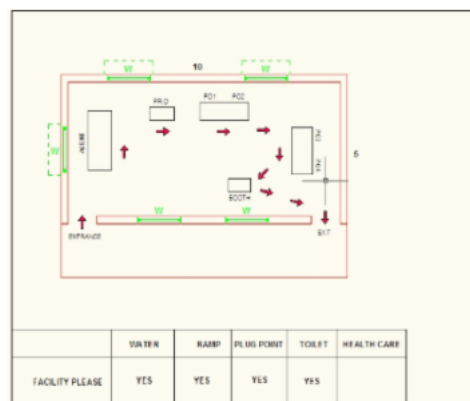

নির্বাচক নিবন্ধন আধিকারিকের স্বাক্ষর

Nazri Naksha

Google Map View

Polling Station Building Front View

Polling Station Front View

Cad View

Key MAP View

1	WZI2081479	নাম : সূতপা হাজরা (মাম্মা) স্বামীর নাম: মাখন মাম্মা বাড়ির নং : n0131 বয়স : 26 লিঙ্গ : মহিলা	ফটো উপলব্ধ	2	WZI2683191	নাম : সর্বানী আদক পিতার নাম: বিধান আদক বাড়ির নং : এন0040 বয়স : 22 লিঙ্গ : মহিলা	ফটো উপলব্ধ	3	WZI2680791	নাম : সুরভ আদক পিতার নাম: গোবিন্দ আদক বাড়ির নং : এন0046 বয়স : 23 লিঙ্গ : পুরুষ	ফটো উপলব্ধ
4	WZI2691897	নাম : গৌতম কুমার আদক পিতার নাম: মনোরঞ্জন আদক বাড়ির নং : এন0043 বয়স : 23 লিঙ্গ : পুরুষ	ফটো উপলব্ধ	5	WZI2389336	নাম : শুভঙ্কর আদক পিতার নাম: গোবিন্দ আদক বাড়ির নং : n0047 বয়স : 25 লিঙ্গ : পুরুষ	ফটো উপলব্ধ	6	WB/30/206/354527	নাম : রাধারানী আদক স্বামীর নাম: অশোক কুমার আদক বাড়ির নং : n0050 বয়স : 54 লিঙ্গ : মহিলা	ফটো উপলব্ধ
7	WB/30/206/354552	নাম : অশোক কুমার আদক পিতার নাম: হেমন্ত কুমার আদক বাড়ির নং : n0050 বয়স : 71 লিঙ্গ : পুরুষ	ফটো উপলব্ধ	8	WZI1411958	নাম : সুনীতা আদক পিতার নাম: অশোক কুমার আদক বাড়ির নং : n0050 বয়স : 35 লিঙ্গ : মহিলা	ফটো উপলব্ধ	9	WZI2008167	নাম : সুবীর আদক পিতার নাম: অশোক কুমার আদক বাড়ির নং : n0050 বয়স : 28 লিঙ্গ : পুরুষ	ফটো উপলব্ধ
10	CMF2238889	নাম : ভোলানাথ আদক পিতার নাম: অরবিন্দ আদক বাড়ির নং : n0101 বয়স : 45 লিঙ্গ : পুরুষ	ফটো উপলব্ধ	11	WZI1597509	নাম : দৈবকী আদক স্বামীর নাম: ভোলানাথ আদক বাড়ির নং : n0101 বয়স : 36 লিঙ্গ : মহিলা	ফটো উপলব্ধ	12	WZI1329523	নাম : চন্দনা আদক পিতার নাম: শিবশঙ্কর আদক বাড়ির নং : n0048 বয়স : 35 লিঙ্গ : পুরুষ	ফটো উপলব্ধ
13	WB/30/206/354718	নাম : উৎপল কুমার আদক পিতার নাম: বিভূতি আদক বাড়ির নং : n0039 বয়স : 56 লিঙ্গ : পুরুষ	ফটো উপলব্ধ	14	CMF1497932	নাম : অমিত আদক পিতার নাম: বিভূতি আদক বাড়ির নং : n0039 বয়স : 47 লিঙ্গ : পুরুষ	ফটো উপলব্ধ	15	CMF2545648	নাম : চন্দনা আদক স্বামীর নাম: অমিত আদক বাড়ির নং : n0039 বয়স : 42 লিঙ্গ : মহিলা	ফটো উপলব্ধ
16	WB/30/206/354474	নাম : প্রদ্যোত আদক পিতার নাম: সুধীর আদক বাড়ির নং : n0040 বয়স : 77 লিঙ্গ : পুরুষ	ফটো উপলব্ধ	17	WB/30/206/354400	নাম : রেখারানী আদক স্বামীর নাম: অচিন্ত্য আদক বাড়ির নং : n0042 বয়স : 72 লিঙ্গ : মহিলা	ফটো উপলব্ধ	18	CMF2389831	নাম : গৌতম কুমার আদক পিতার নাম: অচিন্ত্য আদক বাড়ির নং : n0042 বয়স : 39 লিঙ্গ : পুরুষ	ফটো উপলব্ধ
19	WB/30/206/354402	নাম : লতিকা আদক স্বামীর নাম: অরবিন্দ আদক বাড়ির নং : n0044 বয়স : 70 লিঙ্গ : মহিলা	ফটো উপলব্ধ	20	CMF1944370	নাম : স্বপন আদক পিতার নাম: প্রবীর আদক বাড়ির নং : n0045 বয়স : 48 লিঙ্গ : পুরুষ	ফটো উপলব্ধ	21	CMF2546562	নাম : অভিজিত হাজরা পিতার নাম: অরবিন্দ হাজরা বাড়ির নং : n0045 বয়স : 42 লিঙ্গ : পুরুষ	ফটো উপলব্ধ
22	CMF1944354	নাম : গোবিন্দ আদক পিতার নাম: প্রদীপ আদক বাড়ির নং : n0046 বয়স : 52 লিঙ্গ : পুরুষ	ফটো উপলব্ধ	23	CMF2239028	নাম : সুভাষ আদক পিতার নাম: উত্তম আদক বাড়ির নং : n0047 বয়স : 50 লিঙ্গ : পুরুষ	ফটো উপলব্ধ	24	CMF1944388	নাম : নমিতা আদক স্বামীর নাম: সুভাষ আদক বাড়ির নং : n0047 বয়স : 44 লিঙ্গ : মহিলা	ফটো উপলব্ধ
25	WB/30/206/354527	নাম : শিবশঙ্কর আদক পিতার নাম: বসন্ত আদক বাড়ির নং : n0048 বয়স : 65 লিঙ্গ : পুরুষ	ফটো উপলব্ধ	26	WB/30/206/354525	নাম : অন্নপূর্ণা আদক স্বামীর নাম: শিবশঙ্কর আদক বাড়ির নং : n0048 বয়স : 58 লিঙ্গ : মহিলা	ফটো উপলব্ধ	27	CMF2545614	নাম : টুকি আদক স্বামীর নাম: বাপন আদক বাড়ির নং : n0047 বয়স : 39 লিঙ্গ : মহিলা	ফটো উপলব্ধ
28	WZI1160597	নাম : বাপন আদক পিতার নাম: উত্তম আদক বাড়ির নং : n0047 বয়স : 37 লিঙ্গ : পুরুষ	ফটো উপলব্ধ	29	WB/30/206/354298	নাম : অর্চনা আদক স্বামীর নাম: উত্তম আদক বাড়ির নং : n0047 বয়স : 57 লিঙ্গ : মহিলা	ফটো উপলব্ধ	30	WB/30/206/354818	নাম : উত্তম আদক পিতার নাম: রমেশ আদক বাড়ির নং : n0047 বয়স : 67 লিঙ্গ : পুরুষ	ফটো উপলব্ধ