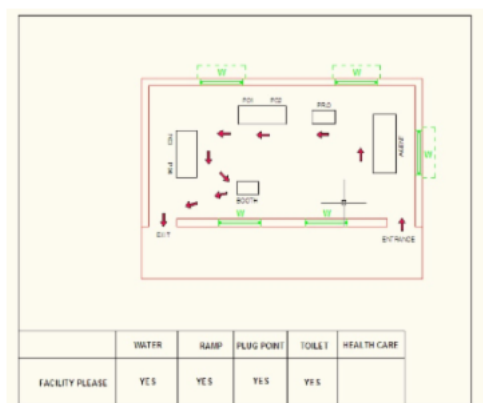

নির্বাচক নিবন্ধন আধিকারিকের স্বাক্ষর

Nazri Naksha

Google Map View

Polling Station Building Front View

Polling Station Front View

Cad View

Key MAP View

বিধানসভা নির্বাচনক্ষেত্রের নং, নাম : 210-নন্দীগ্রাম  
ভাগ নং, নাম : 1-কমলপুর উত্তর উত্তরপল্লী