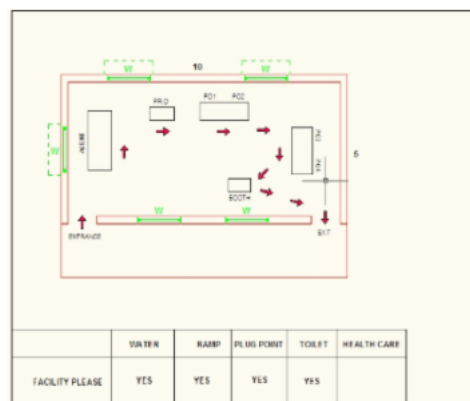

নির্বাচক নিবন্ধন আধিকারিকের স্বাক্ষর

Nazri Naksha

Google Map View

Polling Station Building Front View

Polling Station Front View

Cad View

Key MAP View

1 নাম : মন্দিরা মন্ডল(গায়েন) স্বামীর নাম: নন্দলাল গায়েন বাড়ির নং : n0130 বয়স : 34 লিঙ্গ : মহিলা	WZI1502533 ফটো উপলব্ধ	2 নাম : সমীরন খাটুয়া পিতার নাম: নারায়ণ খাটুয়া বাড়ির নং : n0092 বয়স : 31 লিঙ্গ : পুরুষ	WZI1817626 ফটো উপলব্ধ	3 নাম : সুহৃন্দা দাস (খাটুয়া) স্বামীর নাম: নারায়ণ চন্দ্র খাটুয়া বাড়ির নং : n0092 বয়স : 52 লিঙ্গ : মহিলা	WB/30/206/360596 ফটো উপলব্ধ
4 নাম : সুস্মিতা মামা খাটুয়া স্বামীর নাম: সমীরন খাটুয়া বাড়ির নং : এন0092 বয়স : 23 লিঙ্গ : মহিলা	WZI2572154 ফটো উপলব্ধ	5 নাম : সুমন খাটুয়া পিতার নাম: নারায়ণ খাটুয়া বাড়ির নং : এন0092 বয়স : 27 লিঙ্গ : পুরুষ	WZI2132975 ফটো উপলব্ধ	6 নাম : সূর্য কান্ত আড়ি পিতার নাম: গয়রাম আড়ি বাড়ির নং : n0132 বয়স : 42 লিঙ্গ : পুরুষ	CMF2190809 ফটো উপলব্ধ
7 নাম : লক্ষ্মীরানী কয়াল স্বামীর নাম: গোবর্ধন কয়াল বাড়ির নং : n0140 বয়স : 47 লিঙ্গ : মহিলা	CMF1945732 ফটো উপলব্ধ	8 নাম : গোকুল কয়াল পিতার নাম: গোবর্ধন কয়াল বাড়ির নং : n0140 বয়স : 26 লিঙ্গ : পুরুষ	WZI2392264 ফটো উপলব্ধ	9 নাম : সৌরভ খাটুয়া পিতার নাম: অসীম খাটুয়া বাড়ির নং : n0018 বয়স : 25 লিঙ্গ : পুরুষ	WZI2392504 ফটো উপলব্ধ
10 নাম : দীপ বঙ্গুন খাটুয়া পিতার নাম: উত্তম খাটুয়া বাড়ির নং : নং095 বয়স : 24 লিঙ্গ : পুরুষ	WZI2463099 ফটো উপলব্ধ	11 নাম : অসিত খাটুয়া পিতার নাম: বসন্ত খাটুয়া বাড়ির নং : n0018 বয়স : 49 লিঙ্গ : পুরুষ	WB/30/206/360173 ফটো উপলব্ধ	12 নাম : উষা খাটুয়া স্বামীর নাম: মলয় কুমার খাটুয়া বাড়ির নং : n0093 বয়স : 50 লিঙ্গ : মহিলা	WB/30/206/360095 ফটো উপলব্ধ
13 নাম : সুপ্রভাত খাটুয়া পিতার নাম: চিত্তরঞ্জন খাটুয়া বাড়ির নং : n0100 বয়স : 62 লিঙ্গ : পুরুষ	CMF1362144 ফটো উপলব্ধ	14 নাম : মলয় কুমার খাটুয়া পিতার নাম: অনিল কুমার খাটুয়া বাড়ির নং : n0093 বয়স : 63 লিঙ্গ : পুরুষ	WB/30/206/360663 ফটো উপলব্ধ	15 নাম : দেবশীষ খাটুয়া পিতার নাম: সত্য রঞ্জন খাটুয়া বাড়ির নং : n0097 বয়স : 53 লিঙ্গ : পুরুষ	WB/30/206/360730 ফটো উপলব্ধ
16 নাম : রীনা দাস (খাটুয়া) স্বামীর নাম: সুজয় খাটুয়া বাড়ির নং : n0099 বয়স : 28 লিঙ্গ : মহিলা	WZI2008472 ফটো উপলব্ধ	17 নাম : সৌমেন খাটুয়া পিতার নাম: সুপ্রভাত খাটুয়া বাড়ির নং : n0100 বয়স : 28 লিঙ্গ : পুরুষ	WZI2008589 ফটো উপলব্ধ	18 নাম : মালতী খাটুয়া স্বামীর নাম: শিবশিষ খাটুয়া বাড়ির নং : n0097 বয়স : 50 লিঙ্গ : মহিলা	CMF1946193 ফটো উপলব্ধ
19 নাম : বিশ্বজিৎ খাটুয়া পিতার নাম: তপন কুমার খাটুয়া বাড়ির নং : n0096 বয়স : 42 লিঙ্গ : পুরুষ	CMF1946201 ফটো উপলব্ধ	20 নাম : কাননবালা খাটুয়া স্বামীর নাম: বসন্ত খাটুয়া বাড়ির নং : n0018 বয়স : 82 লিঙ্গ : মহিলা	WB/30/206/360771 ফটো উপলব্ধ	21 নাম : অশোক খাটুয়া পিতার নাম: বসন্ত খাটুয়া বাড়ির নং : n0018 বয়স : 57 লিঙ্গ : পুরুষ	WZI1642172 ফটো উপলব্ধ
22 নাম : সোনালী খাটুয়া স্বামীর নাম: অশোক খাটুয়া বাড়ির নং : n0018 বয়স : 53 লিঙ্গ : মহিলা	WB/30/206/360772 ফটো উপলব্ধ	23 নাম : অসীম খাটুয়া পিতার নাম: বসন্ত খাটুয়া বাড়ির নং : n0018 বয়স : 55 লিঙ্গ : পুরুষ	WB/30/206/360605 ফটো উপলব্ধ	24 নাম : দুলু খাটুয়া স্বামীর নাম: অসিত খাটুয়া বাড়ির নং : n0018 বয়স : 42 লিঙ্গ : মহিলা	WZI0680256 ফটো উপলব্ধ
25 নাম : রাজা খাটুয়া পিতার নাম: অশোক খাটুয়া বাড়ির নং : n0018 বয়স : 34 লিঙ্গ : পুরুষ	WZI1502541 ফটো উপলব্ধ	26 নাম : রেখা খাটুয়া স্বামীর নাম: শ্যামল খাটুয়া বাড়ির নং : n0094 বয়স : 37 লিঙ্গ : মহিলা	WZI2513703 ফটো উপলব্ধ	27 নাম : আরতি খাটুয়া স্বামীর নাম: ননীগোপাল খাটুয়া বাড়ির নং : n0094 বয়স : 72 লিঙ্গ : মহিলা	WB/30/206/360150 ফটো উপলব্ধ
28 নাম : শ্যামল খাটুয়া পিতার নাম: ননীগোপাল খাটুয়া বাড়ির নং : n0094 বয়স : 53 লিঙ্গ : পুরুষ	WZI2794568 ফটো উপলব্ধ	29 নাম : তৃপ্তি খাটুয়া স্বামীর নাম: স্বদেশ খাটুয়া বাড়ির নং : n0095 বয়স : 77 লিঙ্গ : মহিলা	WB/30/206/360775 ফটো উপলব্ধ	30 নাম : গৌতম খাটুয়া পিতার নাম: স্বদেশ খাটুয়া বাড়ির নং : n0095 বয়স : 64 লিঙ্গ : পুরুষ	WB/30/206/360761 ফটো উপলব্ধ