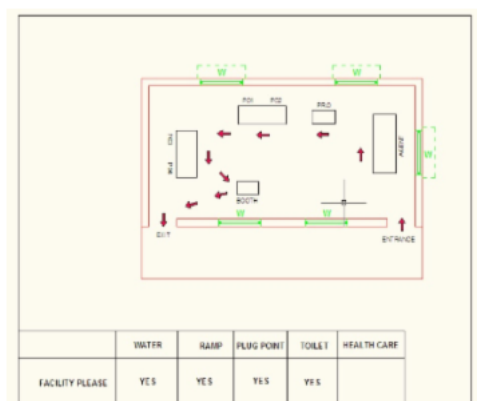

নির্বাচক নিবন্ধন আধিকারিকের স্বাক্ষর

Nazri Naksha

Google Map View

Polling Station Building Front View

Polling Station Front View

Cad View

Key MAP View

1 নাম : তুলিকা গুচ্ছাইত স্বামীর নাম: বাচ্চু গুচ্ছাইত বাড়ির নং : n0119 বয়স : 36 লিঙ্গ : মহিলা	WZI1286111 ফটো উপলব্ধ	2 নাম : লতিকা গুচ্ছাইত স্বামীর নাম: বাপী গুচ্ছাইত বাড়ির নং : n0119 বয়স : 37 লিঙ্গ : মহিলা	WZI1286129 ফটো উপলব্ধ	3 নাম : শোভারানী গুচ্ছাইত স্বামীর নাম: বিষ্ণুপদ গুচ্ছাইত বাড়ির নং : n0120 বয়স : 96 লিঙ্গ : মহিলা	CMF1334010 ফটো উপলব্ধ
4 নাম : সুশান্ত কুমার গুচ্ছাইত পিতার নাম: বিষ্ণুপদ গুচ্ছাইত বাড়ির নং : n0120 বয়স : 69 লিঙ্গ : পুরুষ	WZI2891539 ফটো উপলব্ধ	5 নাম : কবিতা গুচ্ছাইত স্বামীর নাম: সুশান্ত গুচ্ছাইত বাড়ির নং : n0120 বয়স : 64 লিঙ্গ : মহিলা	WB/30/206/030588 ফটো উপলব্ধ	6 নাম : পিন্টু গুচ্ছাইত পিতার নাম: বিষ্ণুপদ গুচ্ছাইত বাড়ির নং : n0120 বয়স : 59 লিঙ্গ : পুরুষ	WZI0064824 ফটো উপলব্ধ
7 নাম : পল্টু গুচ্ছাইত পিতার নাম: বিষ্ণুপদ গুচ্ছাইত বাড়ির নং : n0120 বয়স : 58 লিঙ্গ : পুরুষ	WB/30/206/030525 ফটো উপলব্ধ	8 নাম : প্রতিমারানী গুচ্ছাইত স্বামীর নাম: প্রশান্ত গুচ্ছাইত বাড়ির নং : n0120 বয়স : 73 লিঙ্গ : মহিলা	WB/30/206/030586 ফটো উপলব্ধ	9 নাম : অপর্ণা গুচ্ছাইত স্বামীর নাম: পল্টু গুচ্ছাইত বাড়ির নং : n0120 বয়স : 50 লিঙ্গ : মহিলা	CMF2083939 ফটো উপলব্ধ
10 নাম : আল্পনা পড়য়া (গুচ্ছাইত) স্বামীর নাম: পিণ্টু গুচ্ছাইত বাড়ির নং : n0120 বয়স : 44 লিঙ্গ : মহিলা	WZI1654102 ফটো উপলব্ধ	11 নাম : বিমলকুমার গুচ্ছাইত পিতার নাম: কৃষ্ণপ্রসাদ গুচ্ছাইত বাড়ির নং : n0122 বয়স : 72 লিঙ্গ : পুরুষ	CMF1334648 ফটো উপলব্ধ	12 নাম : মানস গুচ্ছাইত পিতার নাম: বিমলকুমার গুচ্ছাইত বাড়ির নং : n0122 বয়স : 48 লিঙ্গ : পুরুষ	CMF1473354 ফটো উপলব্ধ
13 নাম : সুনিতা নায়েক (গুচ্ছাইত) স্বামীর নাম: মানস গুচ্ছাইত বাড়ির নং : n0122 বয়স : 31 লিঙ্গ : মহিলা	WZI1779289 ফটো উপলব্ধ	14 নাম : দিপালী গুচ্ছাইত স্বামীর নাম: বিমল গুচ্ছাইত বাড়ির নং : n0122 বয়স : 64 লিঙ্গ : মহিলা	WB/30/206/030593 ফটো উপলব্ধ	15 নাম : লক্ষন গুচ্ছাইত পিতার নাম: কৃষ্ণপ্রসাদ গুচ্ছাইত বাড়ির নং : n0123 বয়স : 66 লিঙ্গ : পুরুষ	WB/30/206/030619 ফটো উপলব্ধ
16 নাম : উমারানী গুচ্ছাইত স্বামীর নাম: লক্ষন গুচ্ছাইত বাড়ির নং : n0123 বয়স : 61 লিঙ্গ : মহিলা	WB/30/206/030532 ফটো উপলব্ধ	17 নাম : সবিতা গাউন্যা স্বামীর নাম: জয়ন্ত গাউন্যা বাড়ির নং : n0123 বয়স : 55 লিঙ্গ : মহিলা	WB/30/206/030166 ফটো উপলব্ধ	18 নাম : প্রমথনাথ গুচ্ছাইত পিতার নাম: রঘুনাথ গুচ্ছাইত বাড়ির নং : n0124 বয়স : 69 লিঙ্গ : পুরুষ	WB/30/206/030134 ফটো উপলব্ধ
19 নাম : চঞ্চলা গুচ্ছাইত স্বামীর নাম: প্রমথ গুচ্ছাইত বাড়ির নং : n0124 বয়স : 66 লিঙ্গ : মহিলা	WB/30/206/030115 ফটো উপলব্ধ	20 নাম : সরসী গুচ্ছাইত স্বামীর নাম: শিব প্রসাদ গুচ্ছাইত বাড়ির নং : n0118 বয়স : 51 লিঙ্গ : মহিলা	CMF2083913 ফটো উপলব্ধ	21 নাম : শিবপ্রসাদ গুচ্ছাইত পিতার নাম: মৃত্যুঞ্জয় গুচ্ছাইত বাড়ির নং : n0118 বয়স : 52 লিঙ্গ : পুরুষ	WZI2212009 ফটো উপলব্ধ
22 নাম : কনকপ্রভা গুচ্ছাইত স্বামীর নাম: মৃত্যুঞ্জয় গুচ্ছাইত বাড়ির নং : n0118 বয়স : 71 লিঙ্গ : মহিলা	WZI2228542 ফটো উপলব্ধ	23 নাম : মৃত্যুঞ্জয় গুচ্ছাইত পিতার নাম: তরনী গুচ্ছাইত বাড়ির নং : n0118 বয়স : 81 লিঙ্গ : পুরুষ	WZI2420859 ফটো উপলব্ধ	24 নাম : দেবপ্রসাদ গুচ্ছাইত পিতার নাম: মৃত্যুঞ্জয় গুচ্ছাইত বাড়ির নং : n0118 বয়স : 47 লিঙ্গ : পুরুষ	WZI2420834 ফটো উপলব্ধ
25 নাম : বাচ্চু গুচ্ছাইত পিতার নাম: অমলেন্দু গুচ্ছাইত বাড়ির নং : n0119 বয়স : 49 লিঙ্গ : পুরুষ	CMF1814961 ফটো উপলব্ধ	26 নাম : সারথী রানী গুচ্ছাইত স্বামীর নাম: অমলেন্দু গুচ্ছাইত বাড়ির নং : n0119 বয়স : 74 লিঙ্গ : মহিলা	WZI2616001 ফটো উপলব্ধ	27 নাম : বাপি গুচ্ছাইত পিতার নাম: অমলেন্দু গুচ্ছাইত বাড়ির নং : n0119 বয়স : 49 লিঙ্গ : পুরুষ	CMF1814979 ফটো উপলব্ধ
28 নাম : তিয়াসা গুচ্ছাইত পিতার নাম: পিন্টু গুচ্ছাইত বাড়ির নং : এন0120 বয়স : 22 লিঙ্গ : মহিলা	WZI2626695 ফটো উপলব্ধ	29 নাম : অমলেন্দু গুচ্ছাইত পিতার নাম: তরনীচরণ গুচ্ছাইত বাড়ির নং : n0119 বয়স : 81 লিঙ্গ : পুরুষ	WZI2621209 ফটো উপলব্ধ	30 নাম : সম্পা গুচ্ছাইত স্বামীর নাম: দেবপ্রসাদ গুচ্ছাইত বাড়ির নং : n0118 বয়স : 41 লিঙ্গ : মহিলা	CMF2589265 ফটো উপলব্ধ