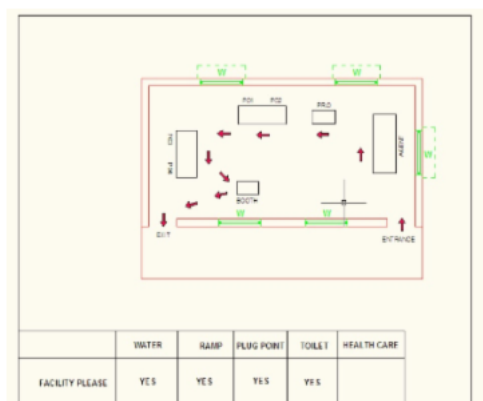

নির্বাচক নিবন্ধন আধিকারিকের স্বাক্ষর

Nazri Naksha

Google Map View

Polling Station Building Front View

Polling Station Front View

Cad View

Key MAP View

1 নাম : সবিতা মাইতি স্বামীর নাম: সরোজ কুমার মাইতি বাড়ির নং : n0077 বয়স : 67 লিঙ্গ : মহিলা	WZI2616209 ফটো উপলব্ধ	2 নাম : সুরত মাইতি পিতার নাম: সরোজ কুমার মাইতি বাড়ির নং : n0077 বয়স : 40 লিঙ্গ : পুরুষ	CMF2390896 ফটো উপলব্ধ	3 নাম : সরোজ কুমার মাইতি পিতার নাম: অনাদি মাইতি বাড়ির নং : n0077 বয়স : 73 লিঙ্গ : পুরুষ	WZI2616258 ফটো উপলব্ধ
4 নাম : গৌতম কান্তি করন পিতার নাম: ধ্রুব গোপাল করন বাড়ির নং : n0063 বয়স : 58 লিঙ্গ : পুরুষ	WZI2613271 ফটো উপলব্ধ	5 নাম : মনোতোষ করন পিতার নাম: গৌতম কান্তি করন বাড়ির নং : n0063 বয়স : 30 লিঙ্গ : পুরুষ	WZI1818467 ফটো উপলব্ধ	6 নাম : মানসী করন স্বামীর নাম: গৌতম করন বাড়ির নং : n0063 বয়স : 54 লিঙ্গ : মহিলা	WB/30/206/366880 ফটো উপলব্ধ
7 নাম : পারুল খাটুয়া স্বামীর নাম: শশাঙ্ক খাটুয়া বাড়ির নং : n0043 বয়স : 60 লিঙ্গ : মহিলা	CMF0728147 ফটো উপলব্ধ	8 নাম : চন্দন কুমার খাটুয়া পিতার নাম: শশাঙ্ক খাটুয়া বাড়ির নং : n0093 বয়স : 37 লিঙ্গ : পুরুষ	WZI0690149 ফটো উপলব্ধ	9 নাম : মধুশ্রী খাটুয়া স্বামীর নাম: চন্দন কুমার খাটুয়া বাড়ির নং : n0093 বয়স : 35 লিঙ্গ : মহিলা	WZI1715010 ফটো উপলব্ধ
10 নাম : লোকনাথ খাটুয়া পিতার নাম: লক্ষ্মণ খাটুয়া বাড়ির নং : এন0154 বয়স : 26 লিঙ্গ : পুরুষ	WZI2131274 ফটো উপলব্ধ	11 নাম : গৌরীশংকর খাটুয়া পিতার নাম: চিত্তরঞ্জন খাটুয়া বাড়ির নং : এন0155 বয়স : 27 লিঙ্গ : পুরুষ	WZI2131480 ফটো উপলব্ধ	12 নাম : চঞ্চল খাটুয়া মায়ের নাম: পারুল খাটুয়া বাড়ির নং : এন0043 বয়স : 26 লিঙ্গ : পুরুষ	WZI2131407 ফটো উপলব্ধ
13 নাম : বিল্টু গিরি পিতার নাম: ভাস্কর গিরি বাড়ির নং : n0236 বয়স : 28 লিঙ্গ : পুরুষ	WZI2054096 ফটো উপলব্ধ	14 নাম : দেব কুমার প্রধান পিতার নাম: খোকন চন্দ্র প্রধান বাড়ির নং : n0038 বয়স : 42 লিঙ্গ : পুরুষ	CMF2056547 ফটো উপলব্ধ	15 নাম : খোকণ চন্দ্র প্রধান পিতার নাম: বিপিন প্রধান বাড়ির নং : n0038 বয়স : 74 লিঙ্গ : পুরুষ	WZI2619401 ফটো উপলব্ধ
16 নাম : খুকুরানী প্রধান স্বামীর নাম: খোকন প্রধান বাড়ির নং : n0038 বয়স : 61 লিঙ্গ : মহিলা	WB/30/206/366867 ফটো উপলব্ধ	17 নাম : মমতা জানা স্বামীর নাম: সুশান্ত জানা বাড়ির নং : n0005 বয়স : 24 লিঙ্গ : মহিলা	WZI2614576 ফটো উপলব্ধ	18 নাম : পারুলরানী জানা মাইতি স্বামীর নাম: অচিন্ত মাইতি বাড়ির নং : n0020 বয়স : 42 লিঙ্গ : মহিলা	CMF2459824 ফটো উপলব্ধ
19 নাম : ঋত্বিক জানা পিতার নাম: সুশান্ত জানা বাড়ির নং : এন0012 বয়স : 22 লিঙ্গ : পুরুষ	WZI2640308 ফটো উপলব্ধ	20 নাম : রবীন্দ্র নাথ জানা পিতার নাম: অনিল জানা বাড়ির নং : ঢাকাপুরা বয়স : 42 লিঙ্গ : পুরুষ	CMF2244424 ফটো উপলব্ধ	21 নাম : সমিরন জানা পিতার নাম: শিবশঙ্কর জানা বাড়ির নং : এন0004 বয়স : 22 লিঙ্গ : পুরুষ	WZI2705358 ফটো উপলব্ধ
22 নাম : কবিতা জানা স্বামীর নাম: প্রশান্ত জানা বাড়ির নং : ঢাকাপুরা বয়স : 44 লিঙ্গ : মহিলা	CMF1501063 ফটো উপলব্ধ	23 নাম : পরিতোষ জানা পিতার নাম: লালমোহন জানা বাড়ির নং : ঢাকাপুরা বয়স : 46 লিঙ্গ : পুরুষ	WZI2722577 ফটো উপলব্ধ	24 নাম : বিশুজিৎ জানা পিতার নাম: প্রশান্ত জানা বাড়ির নং : নং012 বয়স : 27 লিঙ্গ : পুরুষ	WZI2499143 ফটো উপলব্ধ
25 নাম : শীলা দাস জানা স্বামীর নাম: রবীন্দ্রনাথ জানা বাড়ির নং : এন0012 বয়স : 31 লিঙ্গ : মহিলা	WZI2131381 ফটো উপলব্ধ	26 নাম : সুশান্ত জানা পিতার নাম: অনিল জানা বাড়ির নং : n0012 বয়স : 49 লিঙ্গ : পুরুষ	WZI2256287 ফটো উপলব্ধ	27 নাম : মহীতোষ জানা পিতার নাম: লালমোহন জানা বাড়ির নং : ঢাকাপুরা বয়স : 49 লিঙ্গ : পুরুষ	WZI2256188 ফটো উপলব্ধ
28 নাম : টুম্পা জানা পিতার নাম: প্রতাপ জানা বাড়ির নং : এন0012 বয়স : 26 লিঙ্গ : মহিলা	WZI2131209 ফটো উপলব্ধ	29 নাম : তনুশ্রী জানা স্বামীর নাম: বিশুজিৎ জানা বাড়ির নং : n0032 বয়স : 23 লিঙ্গ : মহিলা	WZI2570133 ফটো উপলব্ধ	30 নাম : রুম্পা জানা পিতার নাম: প্রশান্ত জানা বাড়ির নং : নং012 বয়স : 24 লিঙ্গ : মহিলা	WZI2499168 ফটো উপলব্ধ