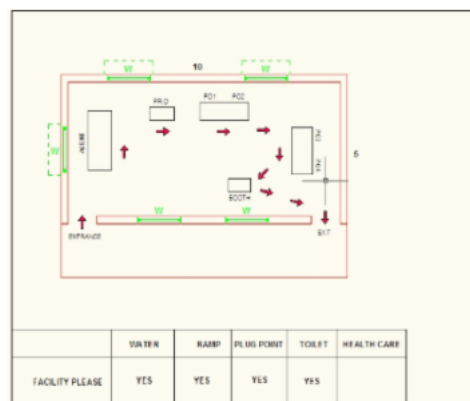

নির্বাচক নিবন্ধন আধিকারিকের স্বাক্ষর

Nazri Naksha

Google Map View

Polling Station Building Front View

Polling Station Front View

Cad View

Key MAP View

বিধানসভা নির্বাচনক্ষেত্রের নং, নাম : 210-নন্দীগ্রাম  
ভাগ নং, নাম : 1-কমলপুর পূর্ব,উত্তর পল্লী