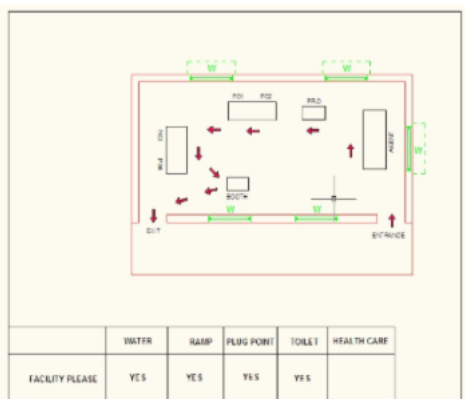

নির্বাচক নিবন্ধন আধিকারিকের স্বাক্ষর

Nazri Naksha

Google Map View

Polling Station Building Front View

Polling Station Front View

Cad View

Key MAP View

1 নাম : শুভায়ু বেরা পিতার নাম: মন্টুরাম বেরা বাড়ির নং : n0125 বয়স : 38 লিঙ্গ : পুরুষ	WZI0703132 ফটো উপলব্ধ	2 নাম : সোনায়ু বেরা পিতার নাম: মন্টুরাম বেরা বাড়ির নং : n0125 বয়স : 35 লিঙ্গ : পুরুষ	WZI1413822 ফটো উপলব্ধ	3 নাম : অনিমা রানী ভূঞা (বেরা) স্বামীর নাম: মন্টুরাম বেরা বাড়ির নং : n0125 বয়স : 67 লিঙ্গ : মহিলা	CMF2460582 ফটো উপলব্ধ
4 নাম : দীপিকা প্রধান বেরা স্বামীর নাম: শুভায়ু বেরা বাড়ির নং : এন0125 বয়স : 27 লিঙ্গ : মহিলা	WZI2600559 ফটো উপলব্ধ	5 নাম : অপর্ণা চাউল্যা বেরা স্বামীর নাম: সোনায়ু বেরা বাড়ির নং : নং125 বয়স : 22 লিঙ্গ : মহিলা	WZI2816015 ফটো উপলব্ধ	6 নাম : সেখ ইউনুস পিতার নাম: সেখ মুজিবুল বাড়ির নং : এন0188 বয়স : 24 লিঙ্গ : পুরুষ	WZI2547859 ফটো উপলব্ধ
7 নাম : প্রতিভা কর স্বামীর নাম: মানিক চন্দ্র কর বাড়ির নং : n0218 বয়স : 51 লিঙ্গ : মহিলা	CMF1368232 ফটো উপলব্ধ	8 নাম : মানিক চন্দ্র কর পিতার নাম: সুবল কর বাড়ির নং : n0217 বয়স : 54 লিঙ্গ : পুরুষ	WB/30/206/381762 ফটো উপলব্ধ	9 নাম : অয়ন কুমার করন পিতার নাম: অলকেশ করণ বাড়ির নং : এন0005 বয়স : 22 লিঙ্গ : পুরুষ	WZI2691251 ফটো উপলব্ধ
10 নাম : সুদীপ করণ পিতার নাম: প্রণব করণ বাড়ির নং : এন0067 বয়স : 22 লিঙ্গ : পুরুষ	WZI2691202 ফটো উপলব্ধ	11 নাম : সুশান্ত করণ পিতার নাম: সুরেশ করন বাড়ির নং : n0004 বয়স : 55 লিঙ্গ : পুরুষ	WZI2511616 ফটো উপলব্ধ	12 নাম : গৌতম করণ পিতার নাম: সৌমেন্দু করন বাড়ির নং : n0067 বয়স : 60 লিঙ্গ : পুরুষ	WZI2351468 ফটো উপলব্ধ
13 নাম : সুজাতা ঘোড়াই স্বামীর নাম: শুভাশীষ ঘোড়াই বাড়ির নং : এন0037 বয়স : 33 লিঙ্গ : মহিলা	WZI1578111 ফটো উপলব্ধ	14 নাম : সঞ্চিতা মাল্লা করন স্বামীর নাম: অভিজিৎ করন বাড়ির নং : এন0071 বয়স : 26 লিঙ্গ : মহিলা	WZI2596484 ফটো উপলব্ধ	15 নাম : মাদুরী গোল করণ স্বামীর নাম: রাজু করন বাড়ির নং : n0030 বয়স : 34 লিঙ্গ : মহিলা	WZI1503291 ফটো উপলব্ধ
16 নাম : সবিতা করন স্বামীর নাম: গৌতম করন বাড়ির নং : n0067 বয়স : 50 লিঙ্গ : মহিলা	CMF1366087 ফটো উপলব্ধ	17 নাম : পার্থসরোথী করন পিতার নাম: প্রসাদ করন বাড়ির নং : n0001 বয়স : 28 লিঙ্গ : পুরুষ	WZI2009702 ফটো উপলব্ধ	18 নাম : প্রদীপ কুমার করণ পিতার নাম: প্রণব কুমার করণ বাড়ির নং : এন0067 বয়স : 26 লিঙ্গ : পুরুষ	WZI2192078 ফটো উপলব্ধ
19 নাম : মন্দিরা মন্ডল করণ স্বামীর নাম: সৌরভ করন বাড়ির নং : এন0075 বয়স : 27 লিঙ্গ : মহিলা	WZI2192185 ফটো উপলব্ধ	20 নাম : দীপনারায়ন করণ পিতার নাম: বিমান করণ বাড়ির নং : এন0072 বয়স : 26 লিঙ্গ : পুরুষ	WZI2192045 ফটো উপলব্ধ	21 নাম : শ্রীলেখা করণ পিতার নাম: গৌতম করণ বাড়ির নং : এন0067 বয়স : 26 লিঙ্গ : মহিলা	WZI2192003 ফটো উপলব্ধ
22 নাম : বন্দীতা বাঙ্গাল (করন) স্বামীর নাম: সমিরন করন বাড়ির নং : n0075 বয়স : 27 লিঙ্গ : মহিলা	WZI2092377 ফটো উপলব্ধ	23 নাম : তনুশ্রী জানা (করন) স্বামীর নাম: সমরেশ করন বাড়ির নং : N0075 বয়স : 33 লিঙ্গ : মহিলা	WZI1819424 ফটো উপলব্ধ	24 নাম : সৌরভ করন পিতার নাম: সুখেন্দু করন বাড়ির নং : n0075 বয়স : 32 লিঙ্গ : পুরুষ	WZI1503309 ফটো উপলব্ধ
25 নাম : সন্দীপ করন পিতার নাম: সুশান্ত করন বাড়ির নং : n0004 বয়স : 28 লিঙ্গ : পুরুষ	WZI2009504 ফটো উপলব্ধ	26 নাম : বুদ্ধদেব করন পিতার নাম: লক্ষীকান্ত করন বাড়ির নং : n0031 বয়স : 28 লিঙ্গ : পুরুষ	WZI2009637 ফটো উপলব্ধ	27 নাম : স্বাগত করন পিতার নাম: সঞ্জয় করন বাড়ির নং : n0029 বয়স : 28 লিঙ্গ : পুরুষ	WZI2009686 ফটো উপলব্ধ
28 নাম : উষারানী করন স্বামীর নাম: আশীষ করন বাড়ির নং : n0073 বয়স : 52 লিঙ্গ : মহিলা	WB/30/206/372034 ফটো উপলব্ধ	29 নাম : দেবশীষ করন পিতার নাম: অমলেন্দু করন বাড়ির নং : n0073 বয়স : 48 লিঙ্গ : পুরুষ	CMF1366947 ফটো উপলব্ধ	30 নাম : দীপিকা করন স্বামীর নাম: বুদ্ধদেব করন বাড়ির নং : n0075 বয়স : 56 লিঙ্গ : মহিলা	WB/30/206/372036 ফটো উপলব্ধ