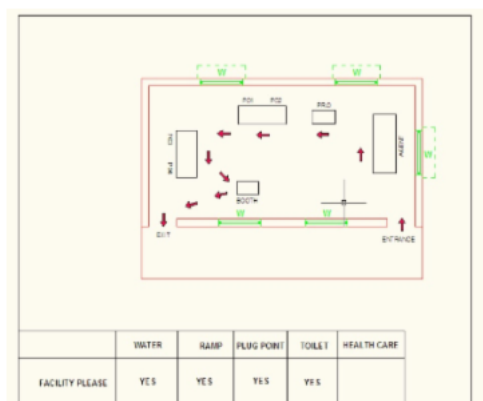

নির্বাচক নিবন্ধন আধিকারিকের স্বাক্ষর

Nazri Naksha

Google Map View

Polling Station Building Front View

Polling Station Front View

Cad View

Key MAP View

বিধানসভা নির্বাচনক্ষেত্রের নং, নাম : 210-নন্দীগ্রাম  
ভাগ নং, নাম : 1-সাতান্নাবাড়ী দক্ষিণ পল্লী