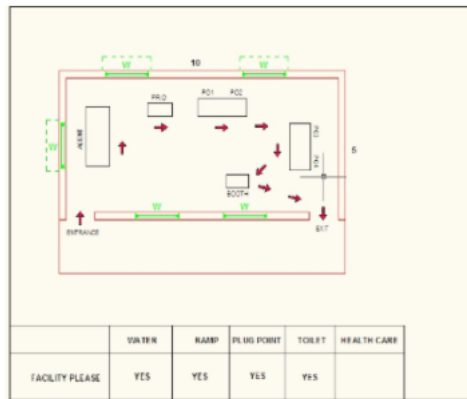

নির্বাচক নিবন্ধন আধিকারিকের স্বাক্ষর

Nazri Naksha

Google Map View

Polling Station Building Front View

Polling Station Front View

Cad View

Key MAP View

1 নাম : মীর জানে আলম পিতার নাম: তাজেদ মীর বাড়ির নং : n0077 বয়স : 44 লিঙ্গ : পুরুষ	WZI1332477 ফটো উপলব্ধ	2 নাম : নিলুফা বিবি স্বামীর নাম: মীর জানে আলম বাড়ির নং : n0077 বয়স : 38 লিঙ্গ : মহিলা	WZI1415124 ফটো উপলব্ধ	3 নাম : সরিফা বিবি স্বামীর নাম: তাজেদ বাড়ির নং : n0077 বয়স : 68 লিঙ্গ : মহিলা	WB/30/206/375255 ফটো উপলব্ধ
4 নাম : কাইতা বিবি স্বামীর নাম: তাজেদ বাড়ির নং : n0077 বয়স : 66 লিঙ্গ : মহিলা	WB/30/206/375244 ফটো উপলব্ধ	5 নাম : ইসমাইল আলী মীর পিতার নাম: তাজেদ বাড়ির নং : n0077 বয়স : 50 লিঙ্গ : পুরুষ	CMF1498666 ফটো উপলব্ধ	6 নাম : আনারী বিবি স্বামীর নাম: ইসমাইল বাড়ির নং : n0077 বয়স : 45 লিঙ্গ : মহিলা	CMF1367291 ফটো উপলব্ধ
7 নাম : মীর নূর আলম আলি পিতার নাম: মীর তাজেত আলি বাড়ির নং : n0077 বয়স : 39 লিঙ্গ : পুরুষ	WZI1332386 ফটো উপলব্ধ	8 নাম : মীর কামাল হোসেন আলি পিতার নাম: মীর তাজেত আলি বাড়ির নং : n0077 বয়স : 37 লিঙ্গ : পুরুষ	WZI1332196 ফটো উপলব্ধ	9 নাম : মীর সাদ্দাম আলি পিতার নাম: মীর তাজেদ আলি বাড়ির নং : n0077 বয়স : 37 লিঙ্গ : পুরুষ	WZI1332360 ফটো উপলব্ধ
10 নাম : পরিজান বিবি স্বামীর নাম: ইনতাজ বাড়ির নং : n0081 বয়স : 82 লিঙ্গ : মহিলা	CMF0741397 ফটো উপলব্ধ	11 নাম : আনসার আলী পিতার নাম: ইন্তাজ আলী বাড়ির নং : n0081 বয়স : 58 লিঙ্গ : পুরুষ	WB/30/206/375573 ফটো উপলব্ধ	12 নাম : মৈরম বিবি স্বামীর নাম: রসিদ বাড়ির নং : n0082 বয়স : 72 লিঙ্গ : মহিলা	WB/30/206/375529 ফটো উপলব্ধ
13 নাম : মীর সাঈদ আলী পিতার নাম: মীর সেরাফত আলী বাড়ির নং : n0083 বয়স : 37 লিঙ্গ : পুরুষ	WZI1504257 ফটো উপলব্ধ	14 নাম : মোঃ মুক্তারুন বিবি স্বামীর নাম: মীর সাঈদ আলী বাড়ির নং : n0083 বয়স : 35 লিঙ্গ : মহিলা	WZI1504265 ফটো উপলব্ধ	15 নাম : মীর বুল আলী পিতার নাম: মীর সেরাফত আলী বাড়ির নং : n0083 বয়স : 34 লিঙ্গ : পুরুষ	WZI1504240 ফটো উপলব্ধ
16 নাম : মীর মিয়া রাজ আলি পিতার নাম: মীর সেরাফত আলি বাড়ির নং : n0083 বয়স : 35 লিঙ্গ : পুরুষ	WZI1332246 ফটো উপলব্ধ	17 নাম : মানসুরা বিবি স্বামীর নাম: সুলতান আলী বাড়ির নং : n0079 বয়স : 46 লিঙ্গ : মহিলা	CMF2248417 ফটো উপলব্ধ	18 নাম : রাবিনা বিবি স্বামীর নাম: মীর সুলতান আলি বাড়ির নং : n0079 বয়স : 31 লিঙ্গ : মহিলা	WZI1716810 ফটো উপলব্ধ
19 নাম : সেখ হাবিবুল পিতার নাম: সেক খাদিম বাড়ির নং : n0133 বয়স : 53 লিঙ্গ : পুরুষ	WB/30/206/375863 ফটো উপলব্ধ	20 নাম : তারা বিবি স্বামীর নাম: সেক হাবিবুল বাড়ির নং : n0132 বয়স : 44 লিঙ্গ : মহিলা	CMF1498427 ফটো উপলব্ধ	21 নাম : সেক আনারুল পিতার নাম: সেক জামসেদ বাড়ির নং : n0131 বয়স : 31 লিঙ্গ : পুরুষ	WZI1820547 ফটো উপলব্ধ
22 নাম : সেক জামসেদ পিতার নাম: সেক খাদিম বাড়ির নং : n0131 বয়স : 67 লিঙ্গ : পুরুষ	WB/30/206/375394 ফটো উপলব্ধ	23 নাম : মীর সাহাজান আলী পিতার নাম: মীর সামসেদ আলি বাড়ির নং : n0128 বয়স : 35 লিঙ্গ : পুরুষ	WZI1332469 ফটো উপলব্ধ	24 নাম : আসিয়া বিবি স্বামীর নাম: বেলাল বাড়ির নং : n0084 বয়স : 42 লিঙ্গ : মহিলা	CMF2247385 ফটো উপলব্ধ
25 নাম : মীর বেলাল আলি পিতার নাম: সামসেদ আলি বাড়ির নং : n0084 বয়স : 47 লিঙ্গ : পুরুষ	CMF2247377 ফটো উপলব্ধ	26 নাম : আলোয়া বিবি স্বামীর নাম: সামসেদ বাড়ির নং : n0084 বয়স : 67 লিঙ্গ : মহিলা	CMF2460913 ফটো উপলব্ধ	27 নাম : মমেনা খাতুন স্বামীর নাম: আসগর বাড়ির নং : n0084 বয়স : 67 লিঙ্গ : মহিলা	WB/30/206/375761 ফটো উপলব্ধ
28 নাম : আনসুরা বিবি স্বামীর নাম: মীর নূরুল আলি বাড়ির নং : n0083 বয়স : 34 লিঙ্গ : মহিলা	WZI1716802 ফটো উপলব্ধ	29 নাম : উমেরুন বিবি স্বামীর নাম: হান্নান বাড়ির নং : n0082 বয়স : 50 লিঙ্গ : মহিলা	CMF1367259 ফটো উপলব্ধ	30 নাম : নূরজাহান বিবি স্বামীর নাম: বারিক বাড়ির নং : n0082 বয়স : 55 লিঙ্গ : মহিলা	WB/30/206/375530 ফটো উপলব্ধ