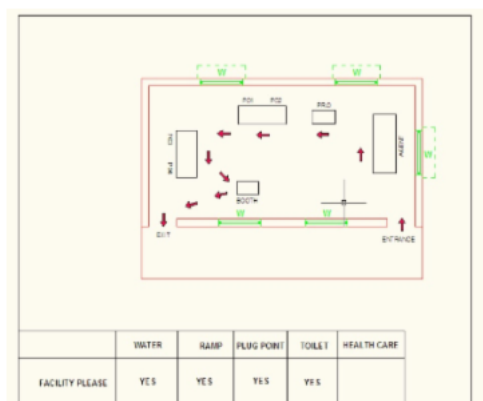

নির্বাচক নিবন্ধন আধিকারিকের স্বাক্ষর

Nazri Naksha

Google Map View

Polling Station Building Front View

Polling Station Front View

Cad View

Key MAP View

বিধানসভা নির্বাচনক্ষেত্রের নং, নাম : 210-নন্দীগ্রাম
ভাগ নং, নাম : 1-রানীচক পূর্বপল্লী