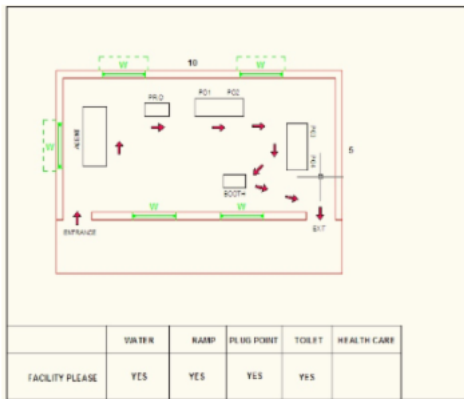

নির্বাচক নিবন্ধন আধিকারিকের স্বাক্ষর

Nazri Naksha

Google Map View

Polling Station Building Front View

Polling Station Front View

Cad View

Key MAP View

বিধানসভা নির্বাচনক্ষেত্রের নং, নাম : 210-নন্দীগ্রাম
ভাগ নং, নাম : 1-রানীচক মধ্য পল্লী