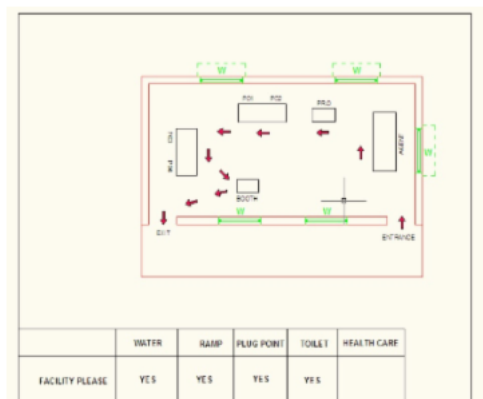

নির্বাচক নিবন্ধন আধিকারিকের স্বাক্ষর

Nazri Naksha

Google Map View

Polling Station Building Front View

Polling Station Front View

Cad View

Key MAP View

বিধানসভা নির্বাচনক্ষেত্রের নং, নাম : 210-নন্দীগ্রাম
ভাগ নং, নাম : 1-রানীচক পশ্চিম পল্লী