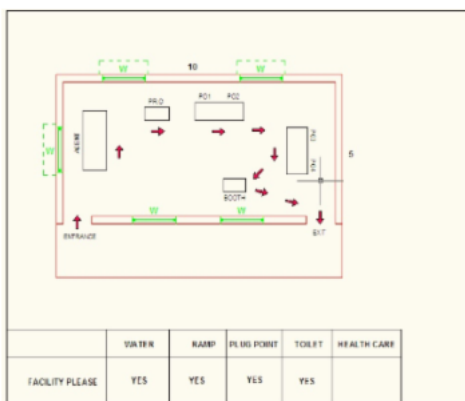

নির্বাচক নিবন্ধন আধিকারিকের স্বাক্ষর

Nazri Naksha

Google Map View

Polling Station Building Front View

Polling Station Front View

Cad View

Key MAP View

বিধানসভা নির্বাচনক্ষেত্রের নং, নাম : 210-নন্দীগ্রাম
ভাগ নং, নাম : 1-আকন্দবাড়ী উত্তর পাড়া