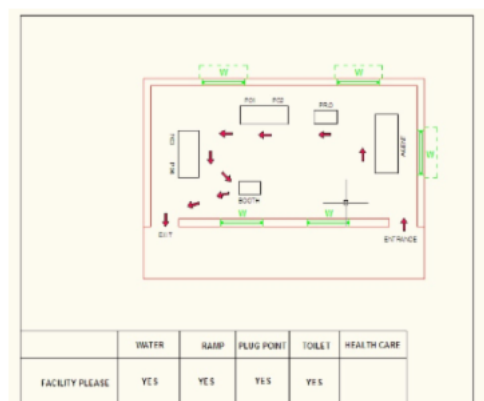

নির্বাচক নিবন্ধন আধিকারিকের স্বাক্ষর

Nazri Naksha

Google Map View

Polling Station Building Front View

Polling Station Front View

Cad View

Key MAP View

বিধানসভা নির্বাচনক্ষেত্রের নং, নাম : 210-নন্দীগ্রাম
ভাগ নং, নাম : 1-দাউদপুর পশ্চিম, দক্ষিণ, মাইতি ও উত্তর পাড়া