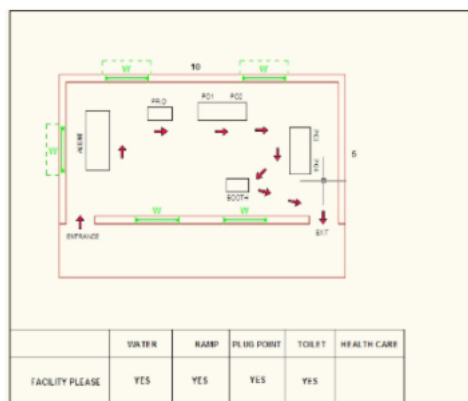

নির্বাচক নিবন্ধন আধিকারিকের স্বাক্ষর

Nazri Naksha

Google Map View

Polling Station Building Front View

Polling Station Front View

Cad View

Key MAP View

1	WZI2012748	নাম : মো মমতাজ খাতুন পিতার নাম: হাবিবুর ইসলাম সেখ বাড়ির নং : n0194 বয়স : 37 লিঙ্গ : মহিলা	ফটো উপলব্ধ	2	WZI1335892	নাম : সেখ মিজানুর ইসলাম পিতার নাম: সেখ আব্দুল রেজ্জাক বাড়ির নং : n0194 বয়স : 37 লিঙ্গ : পুরুষ	ফটো উপলব্ধ	3	WZI1932649	নাম : সুমাইয়া খাতুন স্বামীর নাম: সেখ মিজানুর ইসলাম বাড়ির নং : n0194 বয়স : 34 লিঙ্গ : মহিলা	ফটো উপলব্ধ
4	WZI1336189	নাম : সেখ সাকিনুর ইসলাম পিতার নাম: সেখ আব্দুল রেজ্জাক বাড়ির নং : n0194 বয়স : 37 লিঙ্গ : পুরুষ	ফটো উপলব্ধ	5	WZI2394765	নাম : সেখ আলি হোসেন পিতার নাম: সেখ হরেজউদ্দিন বাড়ির নং : n0125 বয়স : 57 লিঙ্গ : পুরুষ	ফটো উপলব্ধ	6	WB/30/206/396311	নাম : সেখ আব্দুল হোসেন পিতার নাম: সেখ হারুন বাড়ির নং : n0205 বয়স : 50 লিঙ্গ : পুরুষ	ফটো উপলব্ধ
7	WZI1603240	নাম : সেখ সাবির পিতার নাম: সেখ সৈয়দ বাড়ির নং : n0145 বয়স : 36 লিঙ্গ : পুরুষ	ফটো উপলব্ধ	8	WZI1721497	নাম : সেখ রহিমুল পিতার নাম: সেখ সেইদুল ইসলাম বাড়ির নং : n0139 বয়স : 39 লিঙ্গ : পুরুষ	ফটো উপলব্ধ	9	CMF2553899	নাম : সেখ হাপিজুদ্দিন পিতার নাম: সেখ কাজেহার বাড়ির নং : n0138 বয়স : 41 লিঙ্গ : পুরুষ	ফটো উপলব্ধ
10	CMF2554608	নাম : সেখ নুর হোসেন পিতার নাম: সেখ মহম্মদ হোসেন তুল্লা বাড়ির নং : n0200 বয়স : 39 লিঙ্গ : পুরুষ	ফটো উপলব্ধ	11	WZI2317584	নাম : সেখ এব্রাহিম পিতার নাম: সেখ আব্দুল রহমান বাড়ির নং : n0129 বয়স : 53 লিঙ্গ : পুরুষ	ফটো উপলব্ধ	12	WZI1721471	নাম : সেখ মজাফর পিতার নাম: সেখ হারুন রসিদ বাড়ির নং : n0127 বয়স : 31 লিঙ্গ : পুরুষ	ফটো উপলব্ধ
13	CMF1399542	নাম : সহিদা খাতুন স্বামীর নাম: সেখ হাকিমউদ্দিন বাড়ির নং : n0138 বয়স : 44 লিঙ্গ : মহিলা	ফটো উপলব্ধ	14	CMF2553881	নাম : সেখ রুহুল আমিন পিতার নাম: সেখ রফিকুল ইসলাম বাড়ির নং : n0138 বয়স : 42 লিঙ্গ : পুরুষ	ফটো উপলব্ধ	15	WZI2319416	নাম : সেখ আব্দুল জলিল পিতার নাম: সেখ জামসেদ বাড়ির নং : n0199 বয়স : 79 লিঙ্গ : পুরুষ	ফটো উপলব্ধ
16	WZI2319929	নাম : সেখ আব্দুল মালেক কাজী পিতার নাম: সেখ আব্দুল গফুর কাজী বাড়ির নং : n0113 বয়স : 75 লিঙ্গ : পুরুষ	ফটো উপলব্ধ	17	CMF2394831	নাম : খায়েরুন নেশা খাতুন স্বামীর নাম: সেখ ফজলুর রহমান বাড়ির নং : n0114 বয়স : 35 লিঙ্গ : মহিলা	ফটো উপলব্ধ	18	WZI2395556	নাম : সেখ সৈয়দ পিতার নাম: সেখ ইন্ডাজ বাড়ির নং : n0145 বয়স : 59 লিঙ্গ : পুরুষ	ফটো উপলব্ধ
19	WZI2321495	নাম : সেখ মোশারফ হোসেন পিতার নাম: সেখ মহসীন তুল্লা বাড়ির নং : n0190 বয়স : 53 লিঙ্গ : পুরুষ	ফটো উপলব্ধ	20	CMF2553998	নাম : সেখ হাপিজুল পিতার নাম: সেখ মনিরুল সেখ বাড়ির নং : n0125 বয়স : 41 লিঙ্গ : পুরুষ	ফটো উপলব্ধ	21	CMF1399989	নাম : আমেনা বিবি স্বামীর নাম: সেখ রাখাল বাড়ির নং : এন0177 বয়স : 46 লিঙ্গ : মহিলা	ফটো উপলব্ধ
22	WZI2318376	নাম : সেখ আব্দুল জব্বার পিতার নাম: সেখ জামসেদ তুল্লা বাড়ির নং : n0198 বয়স : 64 লিঙ্গ : পুরুষ	ফটো উপলব্ধ	23	WZI1336064	নাম : সেখ সাইবুল পিতার নাম: কুতুবউদ্দিন বাড়ির নং : n0184 বয়স : 37 লিঙ্গ : পুরুষ	ফটো উপলব্ধ	24	CMF2394906	নাম : মনিরা বিবি স্বামীর নাম: লুৎফর রহমান সেখ বাড়ির নং : n0122 বয়স : 42 লিঙ্গ : মহিলা	ফটো উপলব্ধ
25	WZI1602986	নাম : শবনম বিবি স্বামীর নাম: সেখ মুকলেসুর রহমান বাড়ির নং : n0190 বয়স : 38 লিঙ্গ : মহিলা	ফটো উপলব্ধ	26	WZI2319119	নাম : সেখ আব্দুল মাবুদ পিতার নাম: সেখ শাহাজাহান বাড়ির নং : n0189 বয়স : 58 লিঙ্গ : পুরুষ	ফটো উপলব্ধ	27	WZI2312650	নাম : সেখ জলিল পিতার নাম: সেখ সাজেদ বাড়ির নং : এন0000 বয়স : 54 লিঙ্গ : পুরুষ	ফটো উপলব্ধ
28	WZI1720929	নাম : সেখ জাকির পিতার নাম: সেখ মনিরুল বাড়ির নং : n0290 বয়স : 31 লিঙ্গ : পুরুষ	ফটো উপলব্ধ	29	WZI2302537	নাম : নাজিমা বিবি স্বামীর নাম: সেখ আব্দুল রসিদ বাড়ির নং : n0164 বয়স : 56 লিঙ্গ : মহিলা	ফটো উপলব্ধ	30	WZI2394021	নাম : বানুয়ারা খাতুন পিতার নাম: সেখ হারেজ উদ্দিন বাড়ির নং : n0125 বয়স : 66 লিঙ্গ : মহিলা	ফটো উপলব্ধ