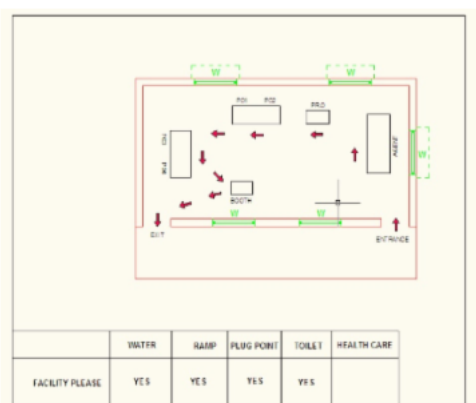

নির্বাচক নিবন্ধন আধিকারিকের স্বাক্ষর

Nazri Naksha

Google Map View

Polling Station Building Front View

Polling Station Front View

Cad View

Key MAP View

1 নাম : আহারজান বিবি স্বামীর নাম: হামিজুদ্দিন বাড়ির নং : n0060 বয়স : 89 লিঙ্গ : মহিলা	WB/30/206/411213	ফটো উপলব্ধ	2 নাম : সেখ মতিউর রহমান পিতার নাম: জোলেরহমান বাড়ির নং : n0060 বয়স : 52 লিঙ্গ : পুরুষ	WB/30/206/411617	ফটো উপলব্ধ	3 নাম : সাহানা বিবি স্বামীর নাম: শাহজাহান বাড়ির নং : n0060 বয়স : 51 লিঙ্গ : মহিলা	WB/30/206/411080	ফটো উপলব্ধ
4 নাম : মঞ্জুরা বিবি স্বামীর নাম: মতিউর রহমান সেখ বাড়ির নং : n0060 বয়স : 50 লিঙ্গ : মহিলা	CMF2263382	ফটো উপলব্ধ	5 নাম : সেখ বোরজাহান পিতার নাম: হামিজুদ্দিন বাড়ির নং : n0061 বয়স : 66 লিঙ্গ : পুরুষ	WB/30/206/411250	ফটো উপলব্ধ	6 নাম : মানোয়ারা বিবি স্বামীর নাম: বোরজাহান বাড়ির নং : n0061 বয়স : 61 লিঙ্গ : মহিলা	WZI2726180	ফটো উপলব্ধ
7 নাম : সেখ সুলতান পিতার নাম: সেখ বরজাহান বাড়ির নং : n0061 বয়স : 36 লিঙ্গ : পুরুষ	WZI1164896	ফটো উপলব্ধ	8 নাম : সেখ সুলতান পিতার নাম: বোরজাহান সেখ বাড়ির নং : n0061 বয়স : 32 লিঙ্গ : পুরুষ	WZI1868652	ফটো উপলব্ধ	9 নাম : সেখ আতুলুর পিতার নাম: রবিউল ইসলাম বাড়ির নং : n0062 বয়স : 40 লিঙ্গ : পুরুষ	CMF2395226	ফটো উপলব্ধ
10 নাম : কেরিম খাতুন অন্যান্য: আগনি বাড়ির নং : n0064 বয়স : 82 লিঙ্গ : মহিলা	WB/30/206/411210	ফটো উপলব্ধ	11 নাম : সেখ আক্বাস পিতার নাম: সেখ বোরহান বাড়ির নং : n0067 বয়স : 40 লিঙ্গ : পুরুষ	WZI1164821	ফটো উপলব্ধ	12 নাম : মোঃ আশিক খাতুন স্বামীর নাম: সেখ আক্বাস বাড়ির নং : n0067 বয়স : 36 লিঙ্গ : মহিলা	WZI1337039	ফটো উপলব্ধ
13 নাম : সেখ আসরাফ পিতার নাম: বোরহান বাড়ির নং : n0067 বয়স : 42 লিঙ্গ : পুরুষ	CMF2264315	ফটো উপলব্ধ	14 নাম : জিন্নাতুন বিবি স্বামীর নাম: সেখ আসরাফ বাড়ির নং : n0067 বয়স : 39 লিঙ্গ : মহিলা	CMF2555126	ফটো উপলব্ধ	15 নাম : সেখ আনোয়ার আলি পিতার নাম: সেখ বোরহান বাড়ির নং : n0067 বয়স : 41 লিঙ্গ : পুরুষ	CMF2264323	ফটো উপলব্ধ
16 নাম : বাহেরুন্নেছা স্বামীর নাম: আলমগীর বাড়ির নং : n0067 বয়স : 43 লিঙ্গ : মহিলা	CMF2263242	ফটো উপলব্ধ	17 নাম : মুস্তাকিম বিবি স্বামীর নাম: পিয়ার বাড়ির নং : n0070 বয়স : 66 লিঙ্গ : মহিলা	WB/30/206/411098	ফটো উপলব্ধ	18 নাম : মুস্তাকিম আলি খাঁন পিতার নাম: পিয়ার খাঁন বাড়ির নং : n0070 বয়স : 35 লিঙ্গ : পুরুষ	WZI1419894	ফটো উপলব্ধ
19 নাম : হাসিনা বিবি স্বামীর নাম: ওসমান বাড়ির নং : n0072 বয়স : 62 লিঙ্গ : মহিলা	CMF1445261	ফটো উপলব্ধ	20 নাম : সেখ সানোয়ার পিতার নাম: সেখ ওসমান বাড়ির নং : n0072 বয়স : 48 লিঙ্গ : পুরুষ	WZI1337195	ফটো উপলব্ধ	21 নাম : সপনাম বিবি স্বামীর নাম: সেখ সানোয়ার বাড়ির নং : n0072 বয়স : 43 লিঙ্গ : মহিলা	WZI1337120	ফটো উপলব্ধ
22 নাম : আব্দুল মালেক সেখ পিতার নাম: সেখ ওসমান বাড়ির নং : n0072 বয়স : 46 লিঙ্গ : পুরুষ	CMF2555605	ফটো উপলব্ধ	23 নাম : মুখরোজ্জব্বি স্বামীর নাম: আব্দুল মালেক সেখ বাড়ির নং : n0072 বয়স : 40 লিঙ্গ : মহিলা	CMF2554939	ফটো উপলব্ধ	24 নাম : সেখ মুজিব পিতার নাম: সেখ ওসমান বাড়ির নং : n0072 বয়স : 43 লিঙ্গ : পুরুষ	WZI1508712	ফটো উপলব্ধ
25 নাম : মোঃ হাফিজ খাতুন স্বামীর নাম: সেখ মোস্তাক হোসেন বাড়ির নং : n0041 বয়স : 43 লিঙ্গ : মহিলা	WZI1337021	ফটো উপলব্ধ	26 নাম : সেখ মইনুল হোসেন পিতার নাম: সেখ মোজাম্মেল হোসেন বাড়ির নং : n0041 বয়স : 31 লিঙ্গ : পুরুষ	WZI1723121	ফটো উপলব্ধ	27 নাম : সেখ জাকির হোসেন পিতার নাম: সেখ নুরুল ইসলাম বাড়ির নং : n0043 বয়স : 53 লিঙ্গ : পুরুষ	CMF1966282	ফটো উপলব্ধ
28 নাম : মজবুন বিবি স্বামীর নাম: সেখ জাকির হোসেন বাড়ির নং : n0042 বয়স : 45 লিঙ্গ : মহিলা	CMF1444496	ফটো উপলব্ধ	29 নাম : সেখ লাল মহম্মদ পিতার নাম: সেখ নুরুল ইসলাম বাড়ির নং : n0042 বয়স : 46 লিঙ্গ : পুরুষ	CMF2263374	ফটো উপলব্ধ	30 নাম : মুরশিদা বিবি স্বামীর নাম: সেখ রবিউল ইসলাম বাড়ির নং : n0043 বয়স : 61 লিঙ্গ : মহিলা	WZI2810125	ফটো উপলব্ধ