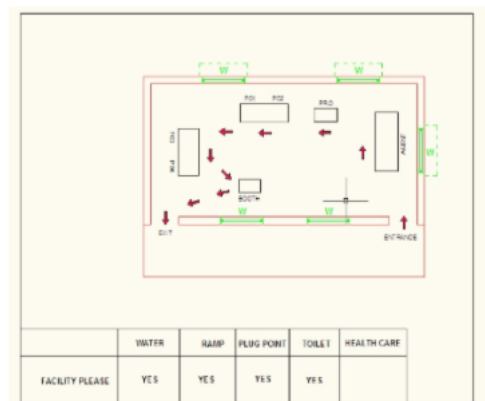

নির্বাচক নিবন্ধন আধিকারিকের স্বাক্ষর

Nazri Naksha

Google Map View

Polling Station Building Front View

Polling Station Front View

Cad View

Key MAP View

বিধানসভা নির্বাচনক্ষেত্রের নং, নাম : 210-নন্দীগ্রাম  
ভাগ নং, নাম : 1-নয়নান উত্তর পাড়া