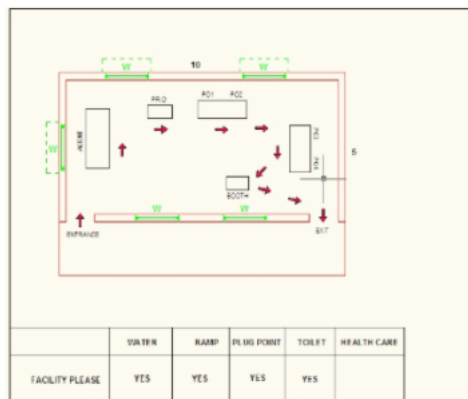

নির্বাচক নিবন্ধন আধিকারিকের স্বাক্ষর

Nazri Naksha

Google Map View

Polling Station Building Front View

Polling Station Front View

Cad View

Key MAP View

1 নাম : সেখ মুশিয়ার রহমান পিতার নাম : সেখ খুসনবি বাড়ির নং : n0001 বয়স : 66 লিঙ্গ : পুরুষ ফটো উপলব্ধ	WZI2823375	2 নাম : সেখ মুজিবুর পিতার নাম : খুসনবি বাড়ির নং : n0001 বয়স : 59 লিঙ্গ : পুরুষ ফটো উপলব্ধ	CMF2466522	3 নাম : সেখ রেজাউল পিতার নাম : মুসিয়ার বাড়ির নং : n0001 বয়স : 50 লিঙ্গ : পুরুষ ফটো উপলব্ধ	WB/30/206/414231
4 নাম : আলিয়া বিবি স্বামীর নাম : রেজাউল বাড়ির নং : n0001 বয়স : 45 লিঙ্গ : মহিলা ফটো উপলব্ধ	CMF2265452	5 নাম : মাজিবুর রহমান বেগ পিতার নাম : সৈয়দ আলি বেগ বাড়ির নং : n0012 বয়স : 35 লিঙ্গ : পুরুষ ফটো উপলব্ধ	WZI1280361	6 নাম : মমতাজ বিবি স্বামীর নাম : মুকলেতুর রহমান বেগ বাড়ির নং : n0012 বয়স : 33 লিঙ্গ : মহিলা ফটো উপলব্ধ	WZI1509330
7 নাম : সেখ মেহেবুব আলম পিতার নাম : সেখ মনসুর বাড়ির নং : n0015 বয়স : 43 লিঙ্গ : পুরুষ ফটো উপলব্ধ	CMF2395721	8 নাম : মোঃ আনুয়ারা বিবি স্বামীর নাম : সেখ মেহেবুব বাড়ির নং : n0015 বয়স : 41 লিঙ্গ : মহিলা ফটো উপলব্ধ	CMF2395739	9 নাম : আহাম্মাদ সেখ পিতার নাম : মনসুর সেখ বাড়ির নং : n0015 বয়স : 40 লিঙ্গ : পুরুষ ফটো উপলব্ধ	WZI1165133
10 নাম : নুরজান খাতুন (বিবি) স্বামীর নাম : সেক আহাম্মাদ বাড়ির নং : n0015 বয়স : 31 লিঙ্গ : মহিলা ফটো উপলব্ধ	WZI1723949	11 নাম : সেখ সুবেহান পিতার নাম : সেমির বাড়ির নং : n0018 বয়স : 67 লিঙ্গ : পুরুষ ফটো উপলব্ধ	WB/30/206/414544	12 নাম : রোকিয়া বিবি স্বামীর নাম : সুবেহান বাড়ির নং : n0018 বয়স : 62 লিঙ্গ : মহিলা ফটো উপলব্ধ	WB/30/206/414504
13 নাম : সুপিয়া বিবি স্বামীর নাম : সেখ আবেদ বাড়ির নং : n0019 বয়স : 47 লিঙ্গ : মহিলা ফটো উপলব্ধ	CMF1397389	14 নাম : সেখ সুবেদ পিতার নাম : সেখ সেমির বাড়ির নং : n0019 বয়স : 54 লিঙ্গ : পুরুষ ফটো উপলব্ধ	WB/30/206/414013	15 নাম : আলোমারা বিবি স্বামীর নাম : সেখ সুবেদ বাড়ির নং : n0019 বয়স : 48 লিঙ্গ : মহিলা ফটো উপলব্ধ	CMF1397330
16 নাম : রহিলা বিবি স্বামীর নাম : আমজেদ বাড়ির নং : n0020 বয়স : 56 লিঙ্গ : মহিলা ফটো উপলব্ধ	WB/30/206/414604	17 নাম : সেখ মোজাফর পিতার নাম : তেফিল বাড়ির নং : n0021 বয়স : 77 লিঙ্গ : পুরুষ ফটো উপলব্ধ	WB/30/206/414374	18 নাম : আকলিমা অন্যান্য : মোজাফর বাড়ির নং : n0021 বয়স : 68 লিঙ্গ : মহিলা ফটো উপলব্ধ	WB/30/206/414377
19 নাম : মনিরুল বেগ পিতার নাম : ইসলাম বেগ বাড়ির নং : n0038 বয়স : 52 লিঙ্গ : পুরুষ ফটো উপলব্ধ	WB/30/206/414258	20 নাম : রসিদা বিবি স্বামীর নাম : মনিরুল বেগ বাড়ির নং : n0038 বয়স : 49 লিঙ্গ : মহিলা ফটো উপলব্ধ	CMF1396969	21 নাম : বাবলু বেগ পিতার নাম : মজাহার বেগ বাড়ির নং : n0069 বয়স : 54 লিঙ্গ : পুরুষ ফটো উপলব্ধ	WB/30/206/414271
22 নাম : সায়েরা বিবি স্বামীর নাম : সেখ আব্দুল রহিম বাড়ির নং : n0062 বয়স : 43 লিঙ্গ : মহিলা ফটো উপলব্ধ	CMF2395713	23 নাম : আনুয়ারা বিবি স্বামীর নাম : সেখ রাবিউল বাড়ির নং : n0069 বয়স : 43 লিঙ্গ : মহিলা ফটো উপলব্ধ	WZI0780577	24 নাম : রবিউল খাঁন পিতার নাম : সামন্তল খাঁন বাড়ির নং : n0090 বয়স : 44 লিঙ্গ : পুরুষ ফটো উপলব্ধ	WZI0780460
25 নাম : সেখ আজিজুল পিতার নাম : সেখ রফিক বাড়ির নং : n0091 বয়স : 46 লিঙ্গ : পুরুষ ফটো উপলব্ধ	WZI0928028	26 নাম : জরিমন বিবি স্বামীর নাম : আলোপ বাড়ির নং : n0043 বয়স : 82 লিঙ্গ : মহিলা ফটো উপলব্ধ	WB/30/206/414388	27 নাম : জানে আলম খাঁন পিতার নাম : আলোপ খাঁন বাড়ির নং : n0043 বয়স : 67 লিঙ্গ : পুরুষ ফটো উপলব্ধ	WB/30/206/414610
28 নাম : জৈতুন বিবি স্বামীর নাম : জানে আলম বাড়ির নং : n0043 বয়স : 60 লিঙ্গ : মহিলা ফটো উপলব্ধ	WB/30/206/414390	29 নাম : জিয়াউর খাঁন পিতার নাম : জানেআলাম খাঁন বাড়ির নং : n0043 বয়স : 32 লিঙ্গ : পুরুষ ফটো উপলব্ধ	WZI1824762	30 নাম : মোঃ সামিমা বিবি স্বামীর নাম : জিয়াউর খাঁন বাড়ির নং : n0043 বয়স : 31 লিঙ্গ : মহিলা ফটো উপলব্ধ	WZI1824754