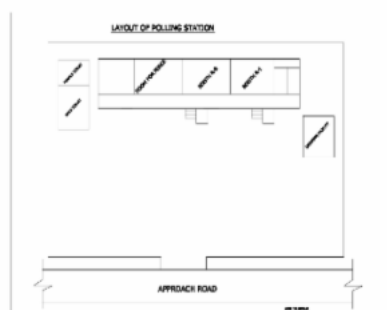

নির্বাচক নিবন্ধন আধিকারিকের স্বাক্ষর

Nazri Naksha

Google Map View

Polling Station Building Front View

Polling Station Front View

Cad View

Key MAP View

1 নাম : সেখ অজেদ পিতার নাম: সেখ ফরিদ বাড়ির নং : n0219 বয়স : 56 লিঙ্গ : পুরুষ	WZI2302669 ফটো উপলব্ধ	2 নাম : নিলিমা দাস স্বামীর নাম: বিকাশ কুমার দাস বাড়ির নং : n0116 বয়স : 44 লিঙ্গ : মহিলা	CMF1397793 ফটো উপলব্ধ	3 নাম : জাহানারা বিবি স্বামীর নাম: সেখ নওসদ বাড়ির নং : n0137 বয়স : 59 লিঙ্গ : মহিলা	CMF2466878 ফটো উপলব্ধ
4 নাম : দীপক বেরা পিতার নাম: প্রজাপতি বেরা বাড়ির নং : n0137 বয়স : 34 লিঙ্গ : পুরুষ	WZI11510221 ফটো উপলব্ধ	5 নাম : সেখ মারিয়া পিতার নাম: সেখ মমিনুদ্দিন বাড়ির নং : n0231 বয়স : 61 লিঙ্গ : পুরুষ	WZI1165471 ফটো উপলব্ধ	6 নাম : রীনা বিবি স্বামীর নাম: সেক জানেআলম বাড়ির নং : n0091 বয়স : 36 লিঙ্গ : মহিলা	WZI1420975 ফটো উপলব্ধ
7 নাম : তুষার সেন পিতার নাম: বীরেন সেন বাড়ির নং : এন ০১১৬ বয়স : 24 লিঙ্গ : পুরুষ	WZI2525988 ফটো উপলব্ধ	8 নাম : বাবিলা বিবি স্বামীর নাম: সেক আমিনুর বাড়ির নং : n0219 বয়স : 41 লিঙ্গ : মহিলা	CMF2556785 ফটো উপলব্ধ	9 নাম : সেখ মনিরুল পিতার নাম: সেখ আইজুদ্দিন বাড়ির নং : n0077 বয়স : 56 লিঙ্গ : পুরুষ	WZI2314581 ফটো উপলব্ধ
10 নাম : সেখ হাল্লান পিতার নাম: সেখ মাঝিয়া বাড়ির নং : n0231 বয়স : 27 লিঙ্গ : পুরুষ	WZI2105658 ফটো উপলব্ধ	11 নাম : সেখ সানুয়ার পিতার নাম: সেখ মনিরুল বাড়ির নং : n0077 বয়স : 36 লিঙ্গ : পুরুষ	WZI1510007 ফটো উপলব্ধ	12 নাম : সেখ ইমাদুল পিতার নাম: সেখ মনিরুল বাড়ির নং : n0077 বয়স : 34 লিঙ্গ : পুরুষ	WZI1510015 ফটো উপলব্ধ
13 নাম : সেখ মইদুল পিতার নাম: সেখ মনিরুল বাড়ির নং : n0077 বয়স : 32 লিঙ্গ : পুরুষ	WZI1604966 ফটো উপলব্ধ	14 নাম : সেখ মিজানুর পিতার নাম: আইজুদ্দিন বাড়ির নং : n0077 বয়স : 57 লিঙ্গ : পুরুষ	CMF0794081 ফটো উপলব্ধ	15 নাম : খুসবান খাতুন স্বামীর নাম: মিজানুর বাড়ির নং : n0077 বয়স : 51 লিঙ্গ : মহিলা	WB/30/206/399054 ফটো উপলব্ধ
16 নাম : সেখ আজিজুল ইসলাম পিতার নাম: সেখ মনিরুল ইসলাম বাড়ির নং : n0077 বয়স : 46 লিঙ্গ : পুরুষ	CMF2266476 ফটো উপলব্ধ	17 নাম : আজিজুল সেক পিতার নাম: সেক হেলিম বাড়ির নং : n0077 বয়স : 40 লিঙ্গ : পুরুষ	CMF2556827 ফটো উপলব্ধ	18 নাম : মোঃ মানুয়ারা বেগম স্বামীর নাম: সানোয়াজ আলি খাঁন বাড়ির নং : n0078 বয়স : 35 লিঙ্গ : মহিলা	WZI1724665 ফটো উপলব্ধ
19 নাম : সামিনুল হক খাঁন পিতার নাম: মহসিন খাঁন বাড়ির নং : n0078 বয়স : 37 লিঙ্গ : পুরুষ	WZI1165489 ফটো উপলব্ধ	20 নাম : মাঝিয়া খাতুন অন্যান্য: বাসিরুদ্দিন বাড়ির নং : n0082 বয়স : 56 লিঙ্গ : মহিলা	WB/30/206/399563 ফটো উপলব্ধ	21 নাম : মোঃ মানসুরা বিবি স্বামীর নাম: সেখ মাঝিয়া বাড়ির নং : n0082 বয়স : 54 লিঙ্গ : মহিলা	WZI0783795 ফটো উপলব্ধ
22 নাম : সেখ আফরোজ পিতার নাম: সেখ জিকরিয়া বাড়ির নং : n0082 বয়স : 47 লিঙ্গ : পুরুষ	CMF2266583 ফটো উপলব্ধ	23 নাম : সীতারা বিবি স্বামীর নাম: সেখ আফরোজ বাড়ির নং : n0082 বয়স : 36 লিঙ্গ : মহিলা	WZI1605047 ফটো উপলব্ধ	24 নাম : সুবেদা বিবি স্বামীর নাম: সেখ আকবর আলি বাড়ির নং : n0082 বয়স : 30 লিঙ্গ : মহিলা	WZI1825405 ফটো উপলব্ধ
25 নাম : আমানুল্লাহ খাঁন পিতার নাম: আলি হোসেন খাঁন বাড়ির নং : n0083 বয়স : 47 লিঙ্গ : পুরুষ	WZI2694859 ফটো উপলব্ধ	26 নাম : জহিরুদ্দিন খাঁন পিতার নাম: গফফর খাঁন বাড়ির নং : এন0086 বয়স : 22 লিঙ্গ : পুরুষ	WZI2748317 ফটো উপলব্ধ	27 নাম : সেখ খলিল পিতার নাম: মেসির বাড়ির নং : n0087 বয়স : 67 লিঙ্গ : পুরুষ	WB/30/206/399535 ফটো উপলব্ধ
28 নাম : সেক করিম পিতার নাম: সেখ মেসির বাড়ির নং : n0087 বয়স : 84 লিঙ্গ : পুরুষ	WZI0783704 ফটো উপলব্ধ	29 নাম : আসমা বিবি স্বামীর নাম: সেখ করিম বাড়ির নং : n0087 বয়স : 69 লিঙ্গ : মহিলা	WZI0783720 ফটো উপলব্ধ	30 নাম : জাহানারা খাতুন স্বামীর নাম: খলিল বাড়ির নং : n0087 বয়স : 57 লিঙ্গ : মহিলা	WB/30/206/399534 ফটো উপলব্ধ